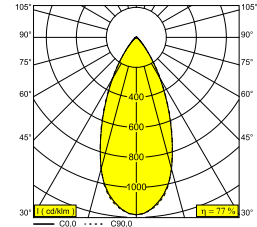

## ENTERO RD-S TRIMLESS 93045 B

28425 9330 B

DISPONIBLE EN  
**NOIR** 28425 9330 B  
**COULEUR OR** 28425 9330 GC  
**BLANC** 28425 9330 W

0-30°/355°

 [Voir sur le site Web](#)