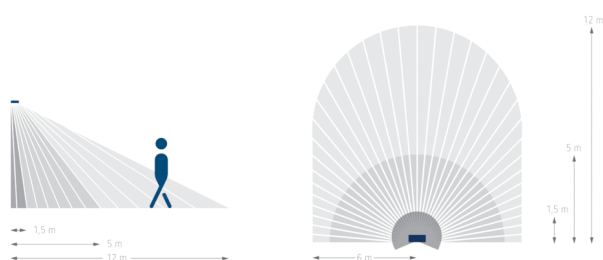

Functiebeschrijving

- Bewegingsmelder (PIR)
- Automatische lichtsturing afhankelijk van aanwezigheid en lichtsterkte
- Detectiehoek 180°
- Voor buiten
- Extra onderkruipbeveiliging
- Sensorkop horizontaal ± 90° en omlaag 30° draaibaar
- Helderheidsdrempel en nalooptijd instelbaar
- Mixlichtmeting geschikt voor de regeling van fluorescentie-, gloei-/ halogeenlampen en LED
- Nuldoorgangsschakeling voor relaissparend schakelen en hoge lampbelasting
- Inleren van de actuele lichtsterkte mogelijk
- Impulsfunctie
- Testfunctie ter controle van het detectiebereik
- Montage op inbouwdoos mogelijk (60 mm)
- Montage van de montageplaat met 1 hand
- Directe inbedrijfstelling door voorinstelling mogelijk
- Instelelementen beveiligd aangebracht
- Aansluitklem voor aarddraad

Technische specificaties

Bedrijfsspanning	230 V AC
Frequentie	50 Hz
Standby verbruik	~0,9 W
Soort lichtmeting	Mixlichtmeting
Aantal kanalen	1
Soort montage	Wandmontage
Instelbereik lichtsterkte	5 – 1000 lx
Schakelvermogen licht	10 A (bij 230 V AC, cos φ = 1), 6 A (bij 230 V AC, cos φ = 0,6), 3 AX (bij 230 V AC, cos φ = 0,6)
Detectiehoek	180°
Aanbevolen montagehoogte	2 – 4 m
Nalooptijd Licht	1 s-20 min
Gloeilampbelasting	2300 W
TL-lampbelasting (VVG) niet gecompenseerd	400 VA
TL-lampbelasting (VVG) parallel gecompenseerd	400 VA 42 µF
TL-lampbelasting (VVG) seriegecompenseerd	400 VA
TL-lampbelasting (EVSA)	600 W
Energiespaarlampen	150 W
LED	< 2 W = 25 W of > 2 W < 8 W = 90 W of > 8 W = 100 W
Verlichtingen	Gloei-/halogeenlampen, Fluorescentielampen, Energiespaarlampen, LEDs
Omgevingstemperatuur	-25 °C ... +45 °C
Beschermingsklasse	II
Beschermingsgraad	IP 55

Artikelnr.: 1010505

Aansluitschema's

Detectiebereik

Montagehoogte (A)	Recht op (r)	Dwars op (t)
2 m	3 m	9 m
2,5 m	5 m	12 m
3 m	5 m	12 m
3,5 m	5 m	12 m
4 m	3 m	9 m

Maattekeningen

Accessoires

Hoek theLuxa S WH