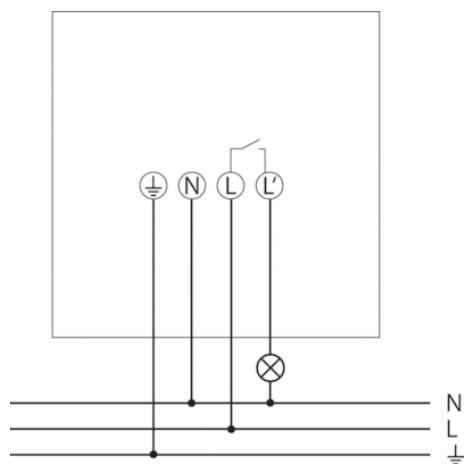

Functiebeschrijving

- Bewegingsmelder (PIR)
- Automatische lichtsturing afhankelijk van aanwezigheid en lichtsterkte
- Detectiehoek 180°
- Voor buiten
- Extra onderkruipbeveiliging
- Sensorkop horizontaal ± 90° en omlaag 30° draaibaar
- Helderheidsdrempel en nalooptijd instelbaar
- Mixlichtmeting geschikt voor de regeling van fluorescentie-, gloei-/ halogeenlampen en LED
- Nuldoorgangsschakeling voor relaissparend schakelen en hoge lampbelasting
- Inleren van de actuele lichtsterkte mogelijk
- Impulsfunctie
- Testfunctie ter controle van het detectiebereik
- Montage op inbouwdoos mogelijk (60 mm)
- Montage van de montageplaat met 1 hand
- Directe inbedrijfstelling door voorinstelling mogelijk
- Instelelementen beveiligd aangebracht
- Aansluitklem voor aarddraad

Technische specificaties

Bedrijfsspanning	230 V AC
Frequentie	50 Hz
Standby verbruik	~0,9 W
Soort lichtmeting	Mixlichtmeting
Aantal kanalen	1
Soort montage	Wandmontage
Instelbereik lichtsterkte	5 – 1000 lx
Schakelvermogen licht	10 A (bij 230 V AC, cos φ = 1), 6 A (bij 230 V AC, cos φ = 0,6), 3 AX (bij 230 V AC, cos φ = 0,6)
Detectiehoek	180°
Aanbevolen montagehoogte	2 – 4 m
Nalooptijd Licht	1 s-20 min
Gloeilampbelasting	2300 W
TL-lampbelasting (VVG) niet gecompenseerd	400 VA
TL-lampbelasting (VVG) parallel gecompenseerd	400 VA 42 µF
TL-lampbelasting (VVG) seriegecompenseerd	400 VA
TL-lampbelasting (EVSA)	600 W
Energiespaarlampen	150 W
LED	< 2 W = 25 W of > 2 W < 8 W = 90 W of > 8 W = 100 W
Verlichtingen	Gloei-/halogeenlampen, Fluorescentielampen, Energiespaarlampen, LEDs
Omgevingstemperatuur	-25 °C ... +45 °C
Beschermingsklasse	II
Beschermingsgraad	IP 55

Artikelnr.: 1010505

Aansluitschema's

Detectiebereik

Montagehoogte (A)	Recht op (r)	Dwars op (t)
2 m	3 m	9 m
2,5 m	5 m	12 m
3 m	5 m	12 m
3,5 m	5 m	12 m
4 m	3 m	9 m

Maattekeningen

Accessoires

Hoek theLuxa S WH

- Artikelnr.: 9070902
Details ► www.theben.de

Afstandsraam theLuxa S WH

- Artikelnr.: 9070906
Details ► www.theben.de