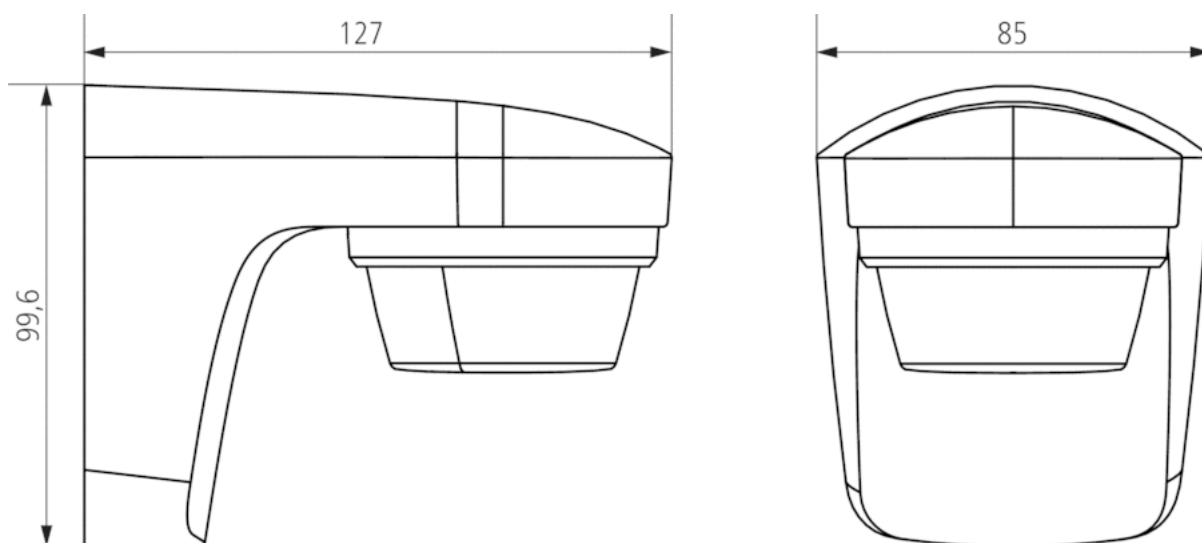

Artikelnr.: 1010505

Aansluitschema's

Detectiebereik

Montagehoogte (A)	Recht op (r)	Dwars op (t)
2 m	3 m	9 m
2,5 m	5 m	12 m
3 m	5 m	12 m
3,5 m	5 m	12 m
4 m	3 m	9 m

Maattekeningen

Accessoires

Hoek theLuxa S WH

- Artikelnr.: 9070902
Details ► www.theben.de

Afstandsraam theLuxa S WH

- Artikelnr.: 9070906
Details ► www.theben.de