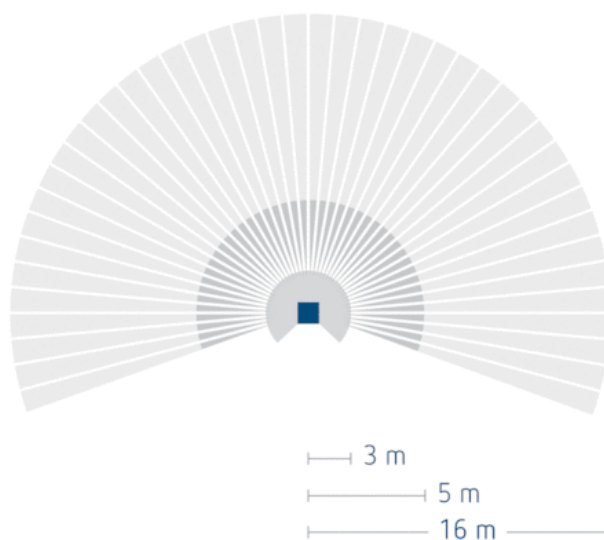

Functiebeschrijving

- Bewegingsmelder (PIR)
- Automatische lichtsturing afhankelijk van aanwezigheid en lichtsterkte
- Detectiehoek 220°
- Voor buiten
- Voor wand- en plafondmontage
- Helderheidsdrempel en nalooptijd instelbaar
- Gevoeligheid kan worden verlaagd om het detectiebereik te beperken
- Beperking van het detectiebereik door meegeleverde segmenten mogelijk
- Mixlichtmeting geschikt voor de regeling van fluorescentie-, gloei-/ halogeenlampen en LED
- Nuldoorgangsschakeling voor relaisparend schakelen en hoge lampbelasting
- Inleren van de actuele lichtsterkte mogelijk
- Impulsfunctie
- Testfunctie ter controle van het detectiebereik
- Montage op inbouwdoos mogelijk (60 mm)
- Montage van de montageplaat met 1 hand
- Directe inbedrijfstelling door voorinstelling mogelijk
- Instelelementen beveiligd aangebracht
- Aansluitklem voor aarddraad
- Afstandsraam inclusief

Technische specificaties

Bedrijfsspanning	230 V AC
Frequentie	50 Hz
Standby verbruik	~0,3 W
Soort lichtmeting	Mixlichtmeting
Aantal kanalen	1
Soort montage	Wand- en plafondmontage
Instelbereik lichtsterkte	5 – 1000 lx
Schakelvermogen licht	10 A (bij 230 V AC, $\cos \varphi = 1$), , 10 AX (bij 230 V AC, $\cos \varphi = 0,6$)
Detectiehoek	220°
Montagehoogte	2 – 4 m
Nalooptijd Licht	1 s-20 min
Gloeilampbelasting	2300 W
TL-lampbelasting (VVG) parallel gecompenseerd	1300 VA 140 μ F
Energiespaarlampen	300 W
LED < 2 W	60 W
LED 2-8 W	180 W
LED > 8 W	200 W
Verlichtingen	Gloe-/halogeenlampen, Fluorescentielampen, Energiespaarlampen, LEDs
Omgevingstemperatuur	-25 °C ... +45 °C
Beschermingsklasse	II
Beschermingsgraad	IP 55

Aansluitschema's

Detectiebereik

Montagehoogte (A)	Recht op (r)	Dwars op (t)
2 m	4 m	12 m
2,5 m	5 m	16 m
3 m	5 m	16 m
3,5 m	5 m	16 m
4 m	4 m	12 m

Maattekeningen

Accessoires

Hoek theLuxa P BK

- Artikelnr.: 9070905
Details ► www.theben.de