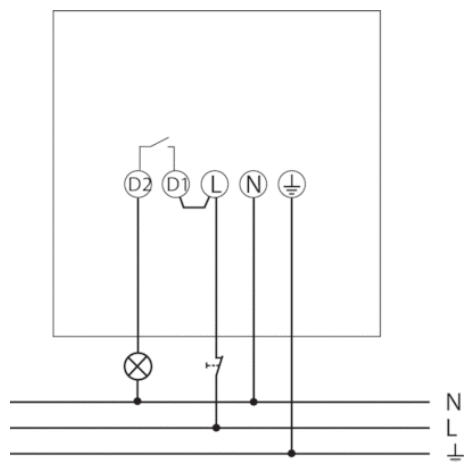

Functiebeschrijving

- Bewegingsmelder (PIR)
- Automatische lichtsturing afhankelijk van aanwezigheid en lichtsterkte
- Detectiehoek 220°
- Voor buiten
- Voor wand- en plafondmontage
- Helderheidsdrempel en nalooptijd instelbaar
- Gevoeligheid kan worden verlaagd om het detectiebereik te beperken
- Beperking van het detectiebereik door meegeleverde segmenten mogelijk
- Mixlichtmeting geschikt voor de regeling van fluorescentie-, gloei-/ halogeenlampen en LED
- Nuldoorgangsschakeling voor relaisparend schakelen en hoge lampbelasting
- Inleren van de actuele lichtsterkte mogelijk
- Impulsfunctie
- Testfunctie ter controle van het detectiebereik
- Montage op inbouwdoos mogelijk (60 mm)
- Montage van de montageplaat met 1 hand
- Directe inbedrijfstelling door voorinstelling mogelijk
- Instelelementen beveiligd aangebracht
- Aansluitklem voor aarddraad
- Afstandsraam inclusief

Technische specificaties

Bedrijfsspanning	230 V AC
Frequentie	50 Hz
Standby verbruik	~0,3 W
Soort lichtmeting	Mixlichtmeting
Aantal kanalen	1
Soort montage	Wand- en plafondmontage
Instelbereik lichtsterkte	5 – 1000 lx
Schakelvermogen licht	10 A (bij 230 V AC, $\cos \varphi = 1$), , 10 AX (bij 230 V AC, $\cos \varphi = 0,6$)
Detectiehoek	220°
Montagehoogte	2 – 4 m
Nalooptijd Licht	1 s-20 min
Gloeilampbelasting	2300 W
TL-lampbelasting (VVG) parallel gecompenseerd	1300 VA 140 μ F
Energiespaarlampen	300 W
LED < 2 W	60 W
LED 2-8 W	180 W
LED > 8 W	200 W
Verlichtingen	Gloe-/halogeenlampen, Fluorescentielampen, Energiespaarlampen, LEDs
Omgevingstemperatuur	-25 °C ... +45 °C
Beschermingsklasse	II
Beschermingsgraad	IP 55

Aansluitschema's

Detectiebereik

Montagehoogte (A)	Recht op (r)	Dwars op (t)
2 m	4 m	12 m
2,5 m	5 m	16 m
3 m	5 m	16 m
3,5 m	5 m	16 m
4 m	4 m	12 m

Maattekeningen

Accessoires

Hoek theLuxa P BK

- Artikelnr.: 9070905
Details ► www.theben.de