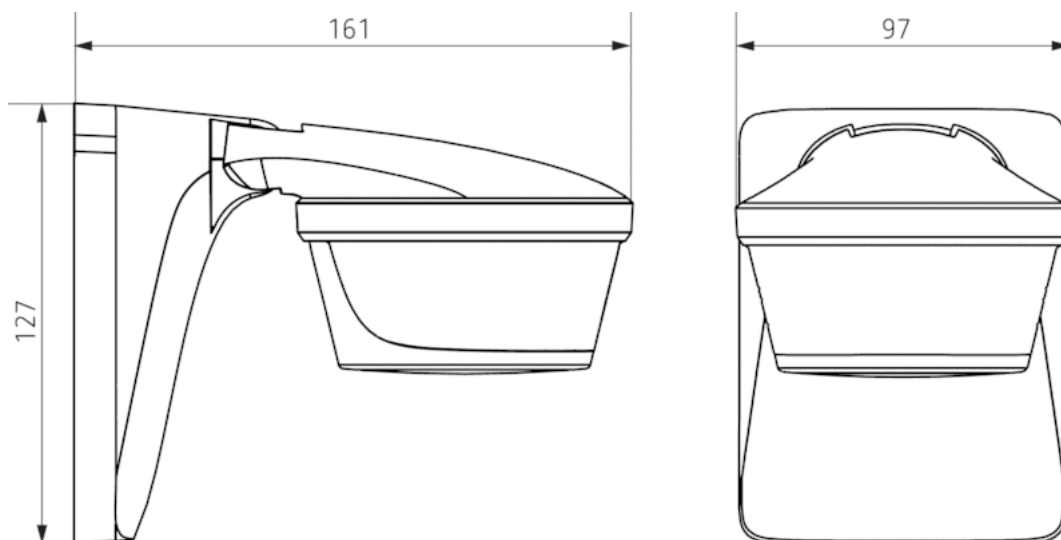

Functiebeschrijving

- Bewegingsmelder (PIR)
- Automatische lichtsturing afhankelijk van aanwezigheid en lichtsterkte
- Detectiehoek 220°
- Voor buiten
- Voor wand- en plafondmontage
- Helderheidsdrempel en nalooptijd instelbaar
- Gevoeligheid kan worden verlaagd om het detectiebereik te beperken
- Beperking van het detectiebereik door meegeleverde segmenten mogelijk
- Mixlichtmeting geschikt voor de regeling van fluorescentie-, gloei-/ halogeenlampen en LED
- Nuldoorgangsschakeling voor relaisparend schakelen en hoge lampbelasting
- Inleren van de actuele lichtsterkte mogelijk
- Impulsfunctie
- Testfunctie ter controle van het detectiebereik
- Montage op inbouwdoos mogelijk (60 mm)
- Montage van de montageplaat met 1 hand
- Directe inbedrijfstelling door voorinstelling mogelijk
- Instelelementen beveiligd aangebracht
- Aansluitklem voor aarddraad
- Afstandsraam inclusief

Aansluitschema's

Detectiebereik

Montagehoogte (A)	Recht op (r)	Dwars op (t)
2 m	4 m	12 m
2,5 m	5 m	16 m
3 m	5 m	16 m
3,5 m	5 m	16 m
4 m	4 m	12 m

Maattekeningen

Accessoires

Hoek theLuxa P BK

- Artikelnr.: 9070905
Details ► www.theben.de

Afstandsraam theLuxa P BK

- Artikelnr.: 9070909
Details ► www.theben.de

theSenda P

- Artikelnr.: 9070910
Details ► www.theben.de

theSenda S

- Artikelnr.: 9070911
Details ► www.theben.de