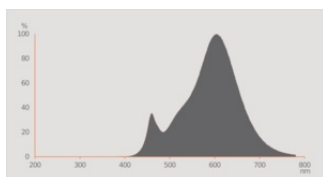

Fotometrische gegevens

Lichtkleur	Tunable White
Lichtstroom einde nominale leven	0.70
Standaardafwijking van kleurproeven	≤ 6 sdcn
Nominale lichtstroom	1055 lm
Lichtstroom	1055 lm
Lichtstroom efficiëntie	111 lm/W
Bereik regelb. kleurtemp.	2700...6500 K
Kleurtemperatuur	2700...6500 K
Kleurweergave-index Ra	80
Flikkerwaarde Pst LM	1.0
Stroboscoopeffect waarde SVM	0.9

Lichttechnische gegevens

Stralingshoek	215 °
Opstarttijd	< 0.5 s

AFMETINGEN & GEWICHT

Product gewicht	50,00 g
Diameter	60,00 mm
Lengte	115.00 mm
Breedte (incl. ronde armaturen)	60.00 mm
Hoogte (incl. cylin. armaturen)	60.00 mm
Buitenkolf [PICOS]	A60