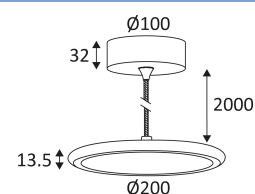

HELLO 2 P

- Suspension décorative.
- Diffuseur en PMMA.
- Livrée avec câble d'alimentation textile noir ou blanc (réglable 2.00m max).
- Convertisseur dimmable intégré dans la base.
- Compatible avec variateur début et fin de phase.

Ce produit contient 1 source(s) lumineuse(s) d'efficacité énergétique F.