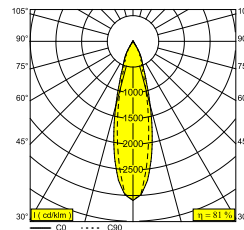

[Bekijk op website](#)

Algemene info

LOCATIE	binnen
INSTALLATIE	Plafond Inbouw
ZAAGMAAT/OPENING (MM)	rond - 76
INBOUWDIEPTE (MM)	90
DIKTE MONTAGEOPPERVLAK (MM)	min.5
STOF EN WATERDICHTHEID	IP20
GEWICHT (KG)	0.2
RICHTBAARHEID	0° tot 20° zwenkbaar
INFO	REFLECTOR FL-25° EXCL.LED POWER SUPPLY 350-500mA-DC

Elektrische info

KLASSE	III
ENERGIE KLASSE	E

Info lichtbron

Lightsource Name	LED
Lichtbron	LED array 5,8-8,6W / CRI>90 (R9: 60) / 2700K / 702-974lm
TM-30-15 Waarden	Rf: 89 / Rg: 100
SDCM	SDCM1
Risk-groep	RG1
LM80	L90B10 > 50000
LED techniek (lichtbron)	974lm // 8,6W // 113lm/W
LED techniek (toestel)	790lm // 10W // 80lm/W

Benodigdheden

LED POWER SUPPLY 350 / 500mA-DC DIM

Opties

PLASTERKIT 101