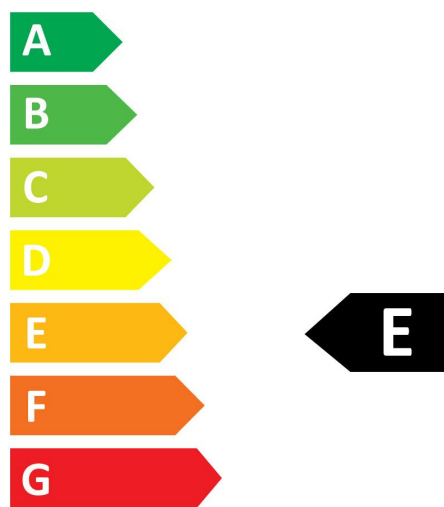

SYLVANIA

TOLEDO BALL

ToLEDo Ball V7 806LM 840 E14 SL

0029632

0029632

7
kWh/1000h

2019/2015