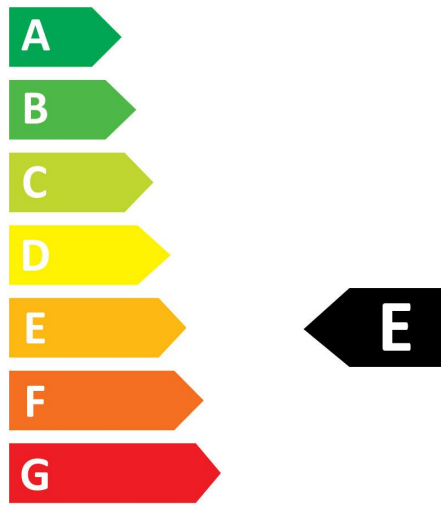

TOLEDO BALL

ToLEDo Ball V7 806LM 840 E14 SL

0029632

Product features

- Reeks multidirectionele frosted ledlampen - Lampvoet E14 of E27. Kaars- en kogelvorm. Tot 90% energiebesparing. CRI > 80 - Beschikbaar in 2700K, 4000K et 6500K. 100% retrofit met een gloeilamp. Onmiddellijke ontsteking bij 100% lichtstroom. Verwachte levensduur : 15.000 uur. 50.000 schakelcycli. 3 jaar garantie. Niet geschikt voor gesloten armaturen.

Optical data

Lichtstroom (nominaal) (lm)	806
Nuttige lichtstroom (nominaal (lm)	806
Kleurtemperatuur (K)	4000
Lichtkleur	Koelwit
CRI (Ra)	80
Initiële kleurvariatie (SDCM)	SDCM6
Photobiological Risk Group	RG0
Vermogen van lumen aan einde nominale levensduur (lm)	70

PHOTOMETRY

TECHNICAL DRAWINGS

SYLVANIA

TOLEDO BALL

ToLEDo Ball V7 806LM 840 E14 SL
0029632

SYLVANIA

0029632

7
kWh/1000h