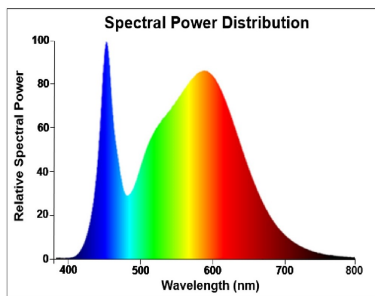

TOLEDO BALL

ToLEDo Ball V7 806LM 840 E14 SL

0029632

Packaging

Beschrijving verpakking	Karton
EAN code	5410288296326
Enkele lengte verpakking (cm)	5.0
Enkele breedte verpakking (cm)	5.0
Hoogte eenheidsverpakking (cm)	9.5
DUN14 (outer)	15410288296323
Eenheden per omdoos	6
Lengte omdoos (cm)	15.8
Breedte omdoos (cm)	10.7
Diepte omdoos (cm)	10.2

Safety data

Optimale bedrijfsomstandigheden (°C)	-20-40
Reinigingsinstructies bij breuk	Nvt
Lamp voor speciaal doeleinde	Nee
Uitsluitend te gebruiken in droge toepassingen	Ja
Geschikt voor huishoudelijke verlichting	Ja
Safety message	Niet geschikt voor geheel gesloten armaturen

PHOTOMETRY

TECHNICAL DRAWINGS