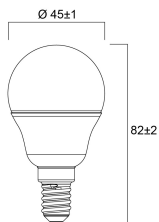

TECHNICAL DRAWINGS