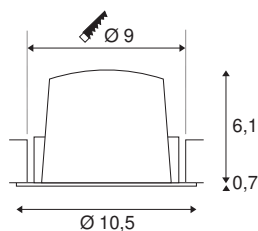

TECHNISCHE GEGEVENS

Art.nr.:	1003867
Aantal verschillende lichtopeningen	1
Secundaire stroom/spanning	500mA
Hoogte	6.8 cm
Diameter	10.5 cm
Inbouwdiameter	9 cm
Inbouwdiepte	7.5 cm
Nettogewicht	0.24 kg
Brutogewicht	0.28 kg
IP-code	IP 20 / IP 44
Beschermingsklasse	III
Schokbestendigheidsklasse	IK02
Schokbestendigheid	0,2 Joule
Montage	inbouw
Montagebeschrijving	plafond
Wattage	17.55 W
Lumen	1550 lm
Lichtkleurtemperatuur	3000 Kelvin
Stralingshoek	20 °
Kleur	zwart
CRI	90
UGR ≤	19