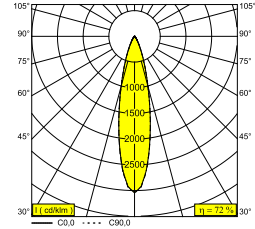

PLAT-OH! TRIMLESS 93023 B

29513 9310 B

BESCHIKBAAR IN
ZWART 29513 9310 B
GOUD KLEUR 29513 9310 GC
WIT 29513 9310 W

0-30°/345°

 [Bekijk op website](#)

Algemene info

LOCATIE	binnen
INSTALLATIE	Plafond Inbouw
ZAAGMAAT/OPENING (MM)	rond - ØKIT
INBOUWDIEPTE (MM)	55
STOF EN WATERDICHTHEID	IP20
GEWICHT (KG)	0.2
RICHTBAARHEID	0° tot 30° zwenkbaar
INFO	REFLECTOR FL-23° EXCL.LED POWER SUPPLY 500mA-DC

Elektrische info

KLASSE	III
ENERGIE KLASSE	E

Info lichtbron

Lightsource Name	LED
Lichtbron	LED array 5,8-8,6W / CRI>90 (R9: 52) / 3000K / 787-1089lm
TM-30-15 Waarden	Rf: 90 / Rg: 99
SDCM	SDCM1
Risk-groep	RG1
LM80	L90B10 > 50000
LED techniek (lichtbron)	1089lm // 8,6W // 127lm/W
LED techniek (toestel)	783lm // 10W // 79lm/W