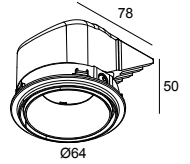

PLAT-OH! TRIMLESS 93023 B

29513 9310 B

BESCHIKBAAR IN
ZWART 29513 9310 B
GOUD KLEUR 29513 9310 GC
WIT 29513 9310 W

0-30°/345°

 [Bekijk op website](#)

Algemene info

LOCATIE	binnen
INSTALLATIE	Plafond Inbouw
ZAAGMAAT/OPENING (MM)	rond - ØKIT
INBOUWDIEPTE (MM)	55
STOF EN WATERDICHTHEID	IP20
GEWICHT (KG)	0.2
RICHTBAARHEID	0° tot 30° zwenkbaar
INFO	REFLECTOR FL-23° EXCL.LED POWER SUPPLY 500mA-DC

Benodigdheden

MOUNTING KIT PLAT-OH! TRIMLESS
 LED POWER SUPPLY 350 / 500mA-DC

Voor gedetailleerde montage gegevens, consulteer de handleiding: [29513_XXX0_HAND.pdf](#)

PLAT-OH! TRIMLESS 93023 B

29513 9310 B