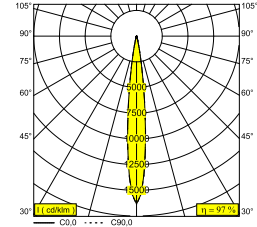

ENTERO RD-S TRIMLESS 93010 W

28424 9310 W

BESCHIKBAAR IN
ZWART 28424 9310 B
GOUD KLEUR 28424 9310 GC
WIT 28424 9310 W

0-30°/355°

 [Bekijk op website](#)

Algemene info

LOCATIE	binnen
INSTALLATIE	Plafond Inbouw
ZAAGMAAT/OPENING (MM)	rond - Ø KIT
INBOUWDIEPTE (MM)	105
STOF EN WATERDICHTHEID	IP20
GEWICHT (KG)	0.24
RICHTBAARHEID	0° tot 30° zwenkbaar, 355° roteerbaar
INFO	LENS SP-10° EXCL.LED POWER SUPPLY 350-500mA-DC

Elektrische info

KLASSE	III
ENERGIE KLASSE	F

Info lichtbron

Lightsource Name	LED
Lichtbron	LED array 3,9-5,7W / CRI>90 (R9: 55) / 3000K / 385-519lm
TM-30-15 Waarden	Rf: 92 / Rg: 98
SDCM	SDCM2
Risk-groep	RG2 (threshold 0,6m)
LM80	L90B10 > 41000
LED techniek (lichtbron)	519lm // 5,7W // 90lm/W
LED techniek (toestel)	502lm // 7W // 77lm/W