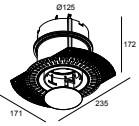

ENTERO RD-S TRIMLESS 93010 W

28424 9310 W

Montage kit

28400 0010 MOUNTING KIT ENTERO RD-S O.F.A.

28500 0220 MOUNTING KIT DEEP ENTERO RD-S TRIMLESS

Montage kit spanplafond

28400 0070 MOUNTING KIT ENTERO RD-S CSC

28400 0130 MOUNTING KIT ENTERO RD-S WSC

Montage kit - side air + light

29810 0110 MOUNTING KIT SIDE AIR 105

Montage kit - top air + light

29810 0130 MOUNTING KIT TOP AIR 105

ENTERO RD-S TRIMLESS 93010 W

28424 9310 W

Montage kit - side air only

29810 0100 MOUNTING KIT SIDE AIR ONLY 1

Montage kit - top air only

29810 0200 MOUNTING KIT TOP AIR ONLY 1

Montage kit - no air

29810 0120 MOUNTING KIT NO AIR 105

Light veranderende onderdelen