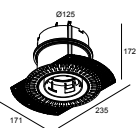

ENTERO RD-S TRIMLESS 93010 W

28424 9310 W

Montage kit

28400 0010 MOUNTING KIT ENTERO RD-S O.F.A.

28500 0220 MOUNTING KIT DEEP ENTERO RD-S TRIMLESS

Montage kit spanplafond

28400 0070 MOUNTING KIT ENTERO RD-S CSC

28400 0130 MOUNTING KIT ENTERO RD-S WSC

Montage kit - side air + light

29810 0110 MOUNTING KIT SIDE AIR 105

Montage kit - top air + light

29810 0130 MOUNTING KIT TOP AIR 105

ENTERO RD-S TRIMLESS 93010 W

28424 9310 W

Montage kit - side air only

29810 0100 MOUNTING KIT SIDE AIR ONLY 1

Montage kit - top air only

29810 0200 MOUNTING KIT TOP AIR ONLY 1

Montage kit - no air

29810 0120 MOUNTING KIT NO AIR 105

Light veranderende onderdelen