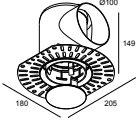

ENTERO RD-S TRIMLESS 93010 W

28424 9310 W

Montage kit - side air only

29810 0100 MOUNTING KIT SIDE AIR ONLY 1

☐