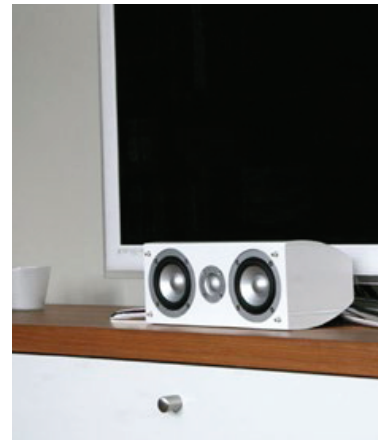

KLEUREN hoogglans : wit / kers / zilver / zwart

TECHNISCHE GEGEVENS

bereik	<40 m ²
klankkwaliteit	warm
systeem	2-weg
woofer	3,5" polypropyleen cone
tweeter	0,5" silk dome
basreflex	ja
magnetisch afgeschermd	ja
versterker Vermogen	10 - 100 W (aanbevolen)
gevoeligheid	80 dB
impedantie	8 Ω
frequentiebereik	85 Hz - 20 kHz
afmetingen (h x b x d)	168 x 115 x 166 mm
gewicht / stuk	1,4 kg
behuizing	MDF
kleur	hoogglans: wit / kers hoogglans: zilver / zwart
extra	inclusief muurbeugel

hoogwaardige vergulde
kabelaansluiting

ASC350

De conische vormgeving van het kabinet garandeert een warme klank met goede detailweergave. Uitgevoerd in hoogglanslak (4 lagen) voor een klasse-uitstraling.

De ASC350 vormt als center luidspreker een uitstekende aanvulling op AS350 satelliet-luidsprekers. De dubbele driver accentueert alle middentonen moeiteloos. Aangevuld met de tweeter brengt hij elke film tot leven.

KLEUREN hoogglans : wit / zwart

hoogwaardige vergulde
kabelaansluiting

TECHNISCHE GEGEVENS

bereik	<40 m ²
klankkwaliteit	warm
systeem	2-weg
woofer	3,5" polypropyleen cone
tweeter	0,5" silk dome
basreflex	ja
magnetisch afgeschermd	ja
versterkervermogen	10 - 100 W (aanbevolen)
gevoeligheid	86 dB
impedantie	4 Ω
frequentiebereik	75 Hz - 20 kHz
afmetingen (h x b x d)	268 x 115 x 166 mm
gewicht / stuk	2,2 kg
behuizing	MDF
kleur	hoogglans: wit / zwart
extra	inclusief muurbeugel