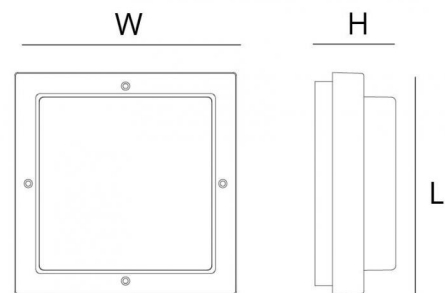

Verpakking

Verpakkingsafmetingen: 308 x 308 x 68