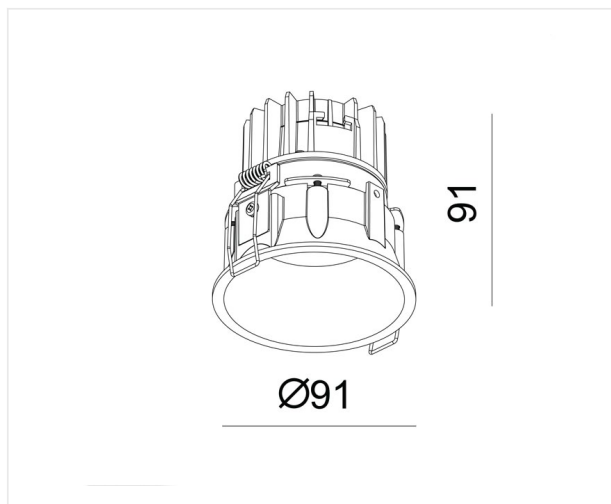

Loft 2700K

Inbouwspot met naar achteren geplaatste reflector voor een efficiënte, maar discrete verlichting met minimale verblinding.

10 W 230 V IP 20 CCT 2700K Im 800 CRI >90 

Referentie	LF9W27V8
Prijs excl. BTW	€ 83,00

Diameter	91 mm
Inbouwdiameter	85 mm
Inbouwhoogte	91 mm
Materiaal	Aluminium
Kleur	Mat wit RAL 9003
LED	Bridgelux COB
Led-stroom	500 mA
Levensduur +/-	40 000 hrs
Kleurtemp	2700K
Lumen	800 lm
CRI	>90
Beam	35°
Energie label	F