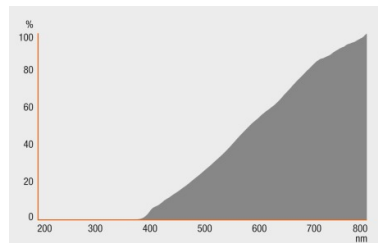

Productfamilie datasheet

HALOSTAR PRO 7 W 12 V G4,
HALOSTAR PRO 14 W 12 V G4,
HALOSTAR PRO 25 W 12 V GY6.35,
HALOSTAR PRO 35 W 12 V GY6.35,
HALOSTAR PRO 50 W 12 V GY6.35,
HALOSTAR PRO 60 W 12 V GY6.35

HALOSTAR PRO 7 W 12 V G4,
HALOSTAR PRO 14 W 12 V G4,
HALOSTAR PRO 25 W 12 V GY6.35,
HALOSTAR PRO 35 W 12 V GY6.35,
HALOSTAR PRO 50 W 12 V GY6.35,
HALOSTAR PRO 60 W 12 V GY6.35

Applicatie-advies

Zie voor meer gedetailleerde applicatie-informatie en -grafieken de productdatasheet.

Logistieke data