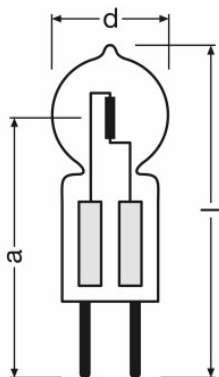

Productfamilie datasheet

HALOSTAR PRO 7 W 12 V G4,
HALOSTAR PRO 14 W 12 V G4,
HALOSTAR PRO 25 W 12 V GY6.35,
HALOSTAR PRO 35 W 12 V GY6.35,
HALOSTAR PRO 50 W 12 V GY6.35,
HALOSTAR PRO 60 W 12 V GY6.35

HALOSTAR PRO 7 W 12 V G4,
HALOSTAR PRO 14 W 12 V G4,
HALOSTAR PRO 25 W 12 V GY6.35,
HALOSTAR PRO 35 W 12 V GY6.35,
HALOSTAR PRO 50 W 12 V GY6.35,
HALOSTAR PRO 60 W 12 V GY6.35

Applicatie-advies

Zie voor meer gedetailleerde applicatie-informatie en -grafieken de productdatasheet.

Logistieke data