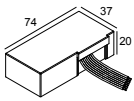

300 48 500 ED5 LED POWER CONVERTER 48V-DC to 500 mA-DC / 22W DIM5

1->2

☐