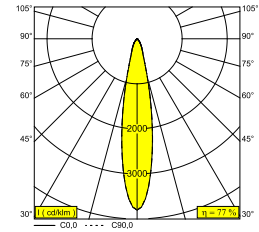

[Voir sur le site Web](#)

Informations générales

EMPLACEMENT	interieur
INSTALLATION	Plafond Encastré
FORME / TAILLE DE DÉCOUPE (MM)	circulaire - Ø KIT
PROFONDEUR D'ENCASTREMENT (MM)	105
PROTECTION CONTRE LA PÉNÉTRATION	IP20
POIDS (KG)	0.235
ORIENTATION	0° à 30° inclinable, 355° rotatif
INFORMATIONS	REFLECTOR FL-20° EXCL.DIMMABLE LED POWER SUPPLY 500mA-DC Optional REFLECTOR 45° available

Informations électriques

CLASSE	III
CLASSE D'ÉNERGIE	F

Info Source lumineuse

Lightsource Name	LED
Source de lumière	LED array 10,2W / CRI>90 (R9: 50) / 3000K-1800K / 1038lm
SDCM	SDCM2
Groupe de risque	RG1
LM80	L90B10 > 50000
Techniques LED (source lumineuse)	1038lm // 10,2W // 109lm/W
Techniques LED (luminaire)	797lm // 12W // 68lm/W

Conditions

MOUNTING KIT ENTERO ROUND S
MOUNTING KIT AIR 105
LED POWER SUPPLY 500mA-DC DIM