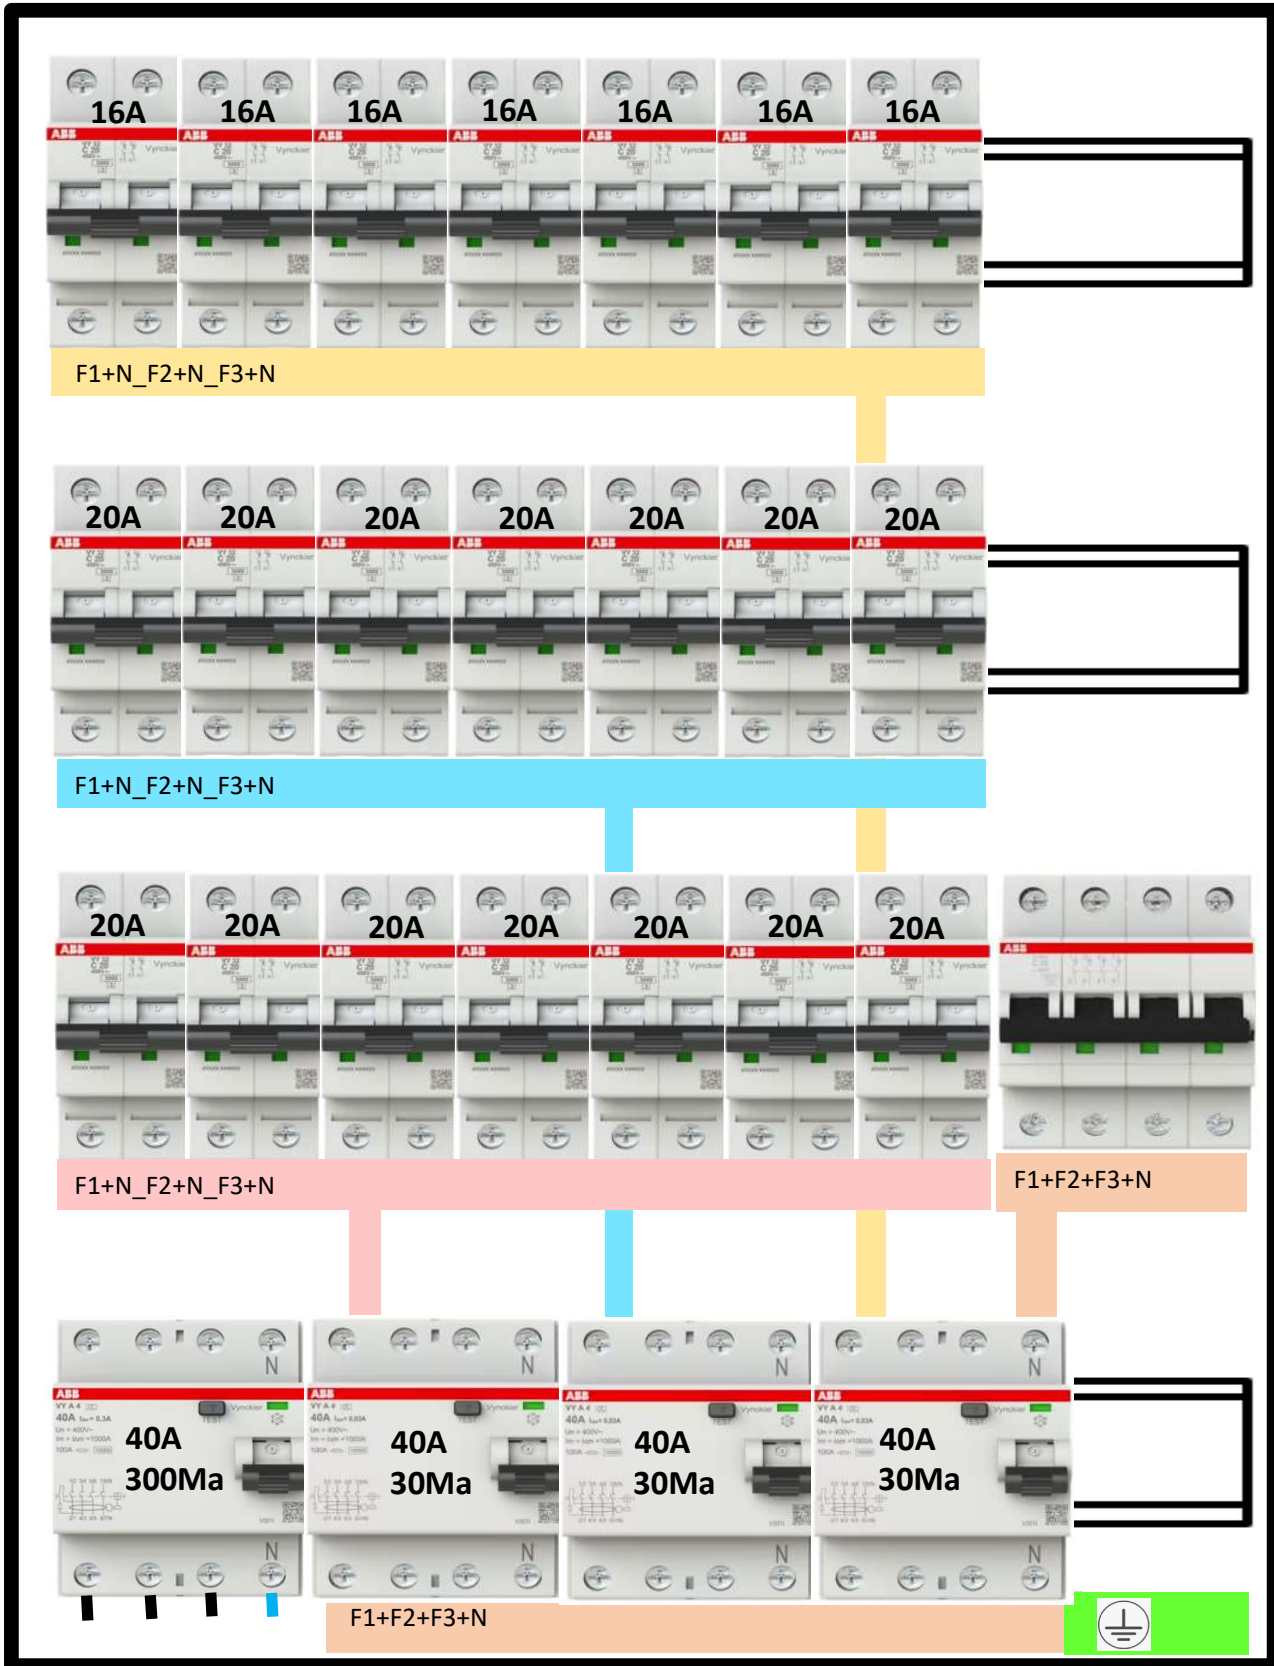

**4X18 Mod.**

**Extra componenten nodig?**

Voeg ze eenvoudig toe aan uw winkelmandje (zie toebehoren onderaan de artikelfiche).

Alle extra componenten worden **gratis mee bekabeld** in uw kast. info? 02/669 36 49 erik.mary@gigatek.be