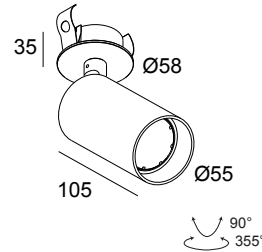

SPYCO CLIP Hi W

414 353 00 W

BESCHIKBAAR IN
ZWART 414 353 00 B
WIT 414 353 00 W

 [Bekijk op website](#)

Algemene info

LOCATIE	binnen
INSTALLATIE	Plafond Inbouw, Plafond Opbouw
ZAAGMAAT/OPENING (MM)	rond - 50
INBOUWDIEPTE (MM)	40
STOF EN WATERDICHTHEID	IP20
GEWICHT (KG)	0,2
RICHTBAARHEID	0° tot 90° zwenkbaar, 350° roteerbaar

Elektrische info

	1 x QPAR51 max.20W
KLASSE	II
DIM TYPE	net-dimbaar (fase afsnijding)

Info lichtbron

Lightsource Name	halogeen
------------------	----------

Opmerkingen

lamp not included

Voor gedetailleerde montage gegevens, consulteer de handleiding: [414_353_00_HAND.pdf](#)