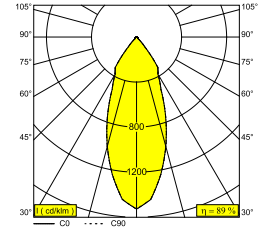

VARO 92736 S1 B

423 011 811 922 B

BESCHIKBAAR IN
ZWART 423 011 811 922 B
WIT 423 011 811 922 W

 [Bekijk op website](#)

Algemene info

LOCATIE	binnen
INSTALLATIE	Plafond Inbouw
ZAAGMAAT/OPENING (MM)	rond - 76
INBOUWDIEPTE (MM)	75
DIKTE MONTAGEOPPERVLAK (MM)	min.5
STOF EN WATERDICHTHEID	IP20
GEWICHT (KG)	0.3
RICHTBAARHEID	niet richtbaar
INFO	REFLECTOR FL-36° EXCL.LED POWER SUPPLY 350mA-DC

Elektrische info

KLASSE	III
ENERGIE KLASSE	E

Info lichtbron

Lightsource Name	LED
Lichtbron	LED array 7,1W / CRI>90 (R9: 60) / 2700K / 779lm
TM-30-15 Waarden	Rf: 89 / Rg: 100
SDCM	SDCM2
Risk-groep	RG1
LM80	L90B10 > 50000
LED techniek (lichtbron)	779lm // 7,1W // 110lm/W
LED techniek (toestel)	696lm // 8W // 85lm/W