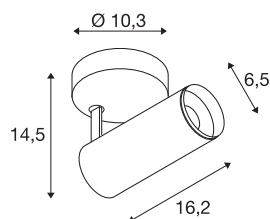

NUMINOS® SPOT DALI S

indoor led plafondopbouwarmatuur zwart/zwart 3000K 36°

NUMINOS is het best op elkaar afgestemde armatuursysteem van SLV dat functie, design en technologie combineert. De verschillende downlights en spots maken duidelijke verlichtingsontwerpen mogelijk. Zoals bij de NUMINOS® SPOT DALI S indoor plafondopbouwarmatuur, die indruk maakt door zijn hoogwaardige afwerking en licht. Op die manier kunt u een hoogwaardige verlichting van grotere gebieden creëren of de spot gebruiken voor gerichte verlichting. De plafondinbouwarmatuur overtuigt met een opgenomen vermogen van 10,42 Watt, een lichtsterkte van 1020 Lumen, een kleurtemperatuur van 3000 Kelvin en een kleurweergave-index van 90. De eenvoudige installatie is nog slechts een formaliteit. Wanneer kiest u voor NUMINOS® van SLV?

TECHNISCHE GEGEVENS

Art.nr.	1004395
Draai- of zwenkbaar	Draai- en kantelbaar
Montage	opbouw
Montagebeschrijving	plafond,wand
dimbaar	Ja
Dimtechnologie	DALI
Primaire nominale spanning	220-240V ~50/60Hz
Secundaire stroom/spanning	250 mA
Beschermingsklasse	I
Wattage	10.42 W
minimale omgevingstemperatuur	-20 °C
maximale omgevingstemperatuur	40 °C
Aantal armaturen bij LS B16A	72
Aantal armaturen bij LS C16A	122
Niveau van inschakelstroom	52 A
Duur van inschakelstroom	1 µs
Lumen	1020 lm
Lichtkleurtemperatuur	3000 Kelvin
Stralingshoek	36 °
Kleur	zwart
CRI	90
UGR ≤	13

Lichtbron

791815	
--------	---

Toebehoren

1006167	NUMINOS® S , Frontring wit
---------	----------------------------

LXXBXX-gegevens	L80B50
Levensduur	50000 h
Lichtsterkteverdeling	rotatiesymmetrisch
Lichtuitlaat	direct
Risk Group	1
Lengte	16.2 cm
Hoogte	14.5 cm
Diameter	6.5 cm
Nettogewicht	0.66 kg
Brutogewicht	0.95 kg
BIG WHITE pagina	100