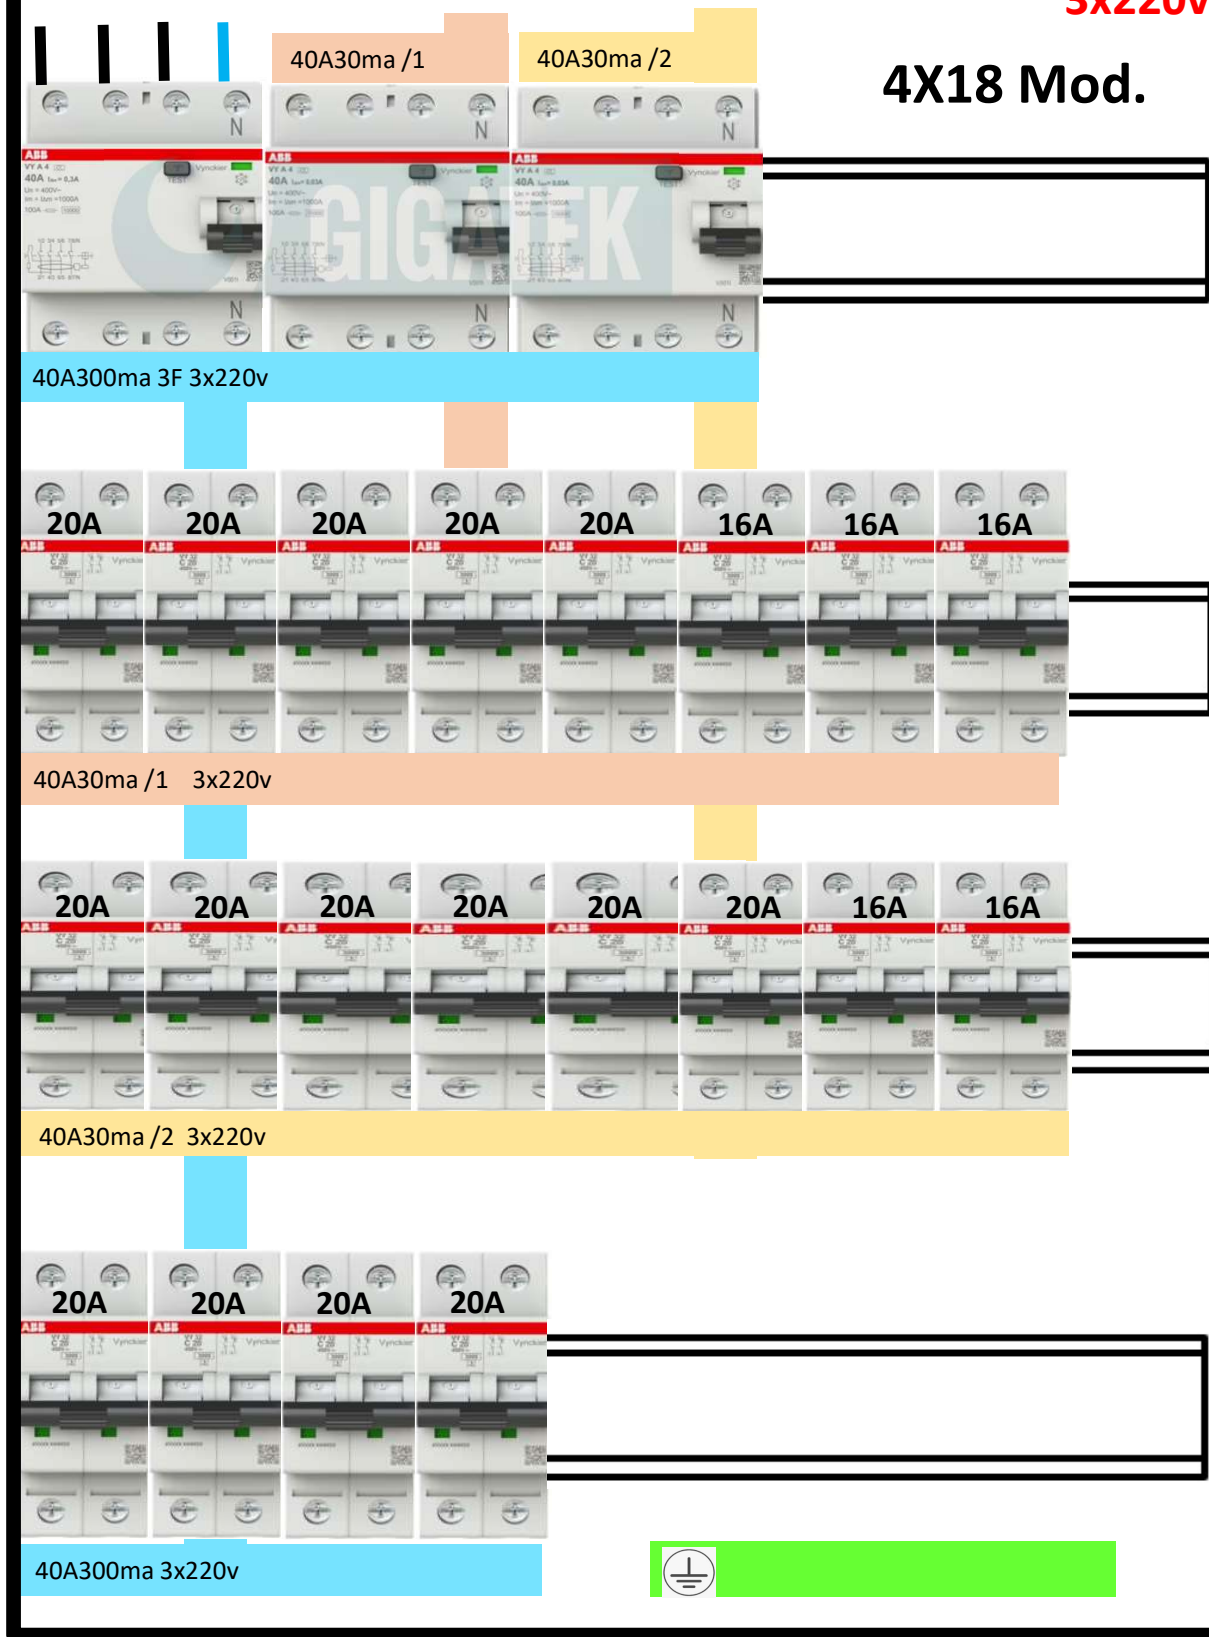

gigatek

ABB

KABABB-4R-40A-3P-3DIF-20DIJ

40A 3P
3x220v

Extra componenten nodig?

Voeg ze eenvoudig toe aan uw winkelmandje (zie toebehoren onderaan de artikelfiche).
Alle extra componenten worden **gratis mee bekabeld** in uw kast.