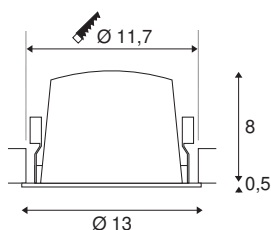

INFORMATIONS TECHNIQUES

N° art.	1003937
Nombre de sorties lumineuses différentes	1
Code IP	IP 20 / IP 44
Classe de résistance aux chocs	IK 02
Résistance au choc	0.2 Joule
Montage	Encastré
Infos de montage	Plafond
Courant / tension secondaire	700 mA
Indice de protection	III
Wattage	25.41 W
Température ambiante min.	-20 °C
Température ambiante max.	40 °C
Lumen	2150 lm
Température de couleur	3000 Kelvin
Angle faisceau	20 °
Coloris	noir
CRI	90
UGR ≤	22
Caractéristiques LXXBXX	L80B50
Durée de vie	50000 h
Répartition de l'intensité lumineuse	rotosymétrique
Faisceau lumineux	direct

Risk Group	1
Hauteur	8.5 cm
Diamètre	13 cm
Poids net	0.465 kg
Poids brut	0.525 kg
Forme de la découpe	rond
Profondeur d'encastrement	9 cm
Diamètre d'encastrement	11.7 cm
BIG WHITE, page	34