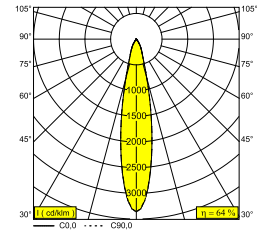

ENTERO RD-S TRIMLESS IP 92720 W

28450 9220 W

BESCHIKBAAR IN
ZWART 28450 9220 B
GOUD KLEUR 28450 9220 GC
WIT 28450 9220 W

[Bekijk op website](#)

Algemene info

LOCATIE	binnen
INSTALLATIE	Plafond Inbouw
ZAAGMAAT/OPENING (MM)	rond - Ø KIT
INBOUWDIEPTE (MM)	115
STOF EN WATERDICHTHEID	IP44/20
GEWICHT (KG)	0.245
RICHTBAARHEID	0° tot 20° zwenkbaar, 355° roteerbaar
INFO	REFLECTOR FL-20° EXCL.LED POWER SUPPLY 350-500mA-DC

Elektrische info

KLASSE	III
ENERGIE KLASSE	E

Info lichtbron

Lightsource Name	LED
Lichtbron	LED array 5,8-8,6W / CRI>90 (R9: 60) / 2700K / 753-1041lm
TM-30-15 Waarden	Rf: 89 / Rg: 100
SDCM	SDCM1
Risk-groep	RG1
LM80	L90B10 > 50000
LED techniek (lichtbron)	1041lm // 8,6W // 121lm/W
LED techniek (toestel)	663lm // 10W // 67lm/W