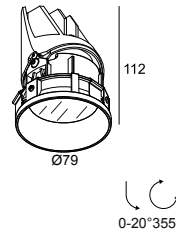

ENTERO RD-S TRIMLESS IP 92720 W

28450 9220 W

BESCHIKBAAR IN
ZWART 28450 9220 B
GOUD KLEUR 28450 9220 GC
WIT 28450 9220 W

[Bekijk op website](#)

Algemene info

LOCATIE	binnen
INSTALLATIE	Plafond Inbouw
ZAAGMAAT/OPENING (MM)	rond - Ø KIT
INBOUWDIEPTE (MM)	115
STOF EN WATERDICHTHEID	IP44/20
GEWICHT (KG)	0.245
RICHTBAARHEID	0° tot 20° zwenkbaar, 355° roteerbaar
INFO	REFLECTOR FL-20° EXCL.LED POWER SUPPLY 350-500mA-DC