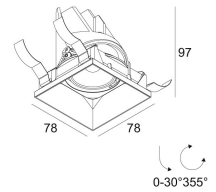

Opening formaat:	Ø KIT mm
Inbouwdiepte:	110 mm
Beschikbare kleuren:	ZWART (28564 9030 B) WIT (28564 9030 W) GOUD KLEUR (28564 9030 GC)

ADJUSTABLE 0-30°/355°
 1 x LED 9W / CRI>90 / 1800-4000 / 979lm
 REFLECTOR WFL-45°
 EXCL.LED POWER SUPPLY 500mA-DC TW
 Optional REFLECTOR 20° available

LED Technics:	Lichtbron: 979 lm // 9 W // 109 lm/W Luminaire: 758 lm // 10 W // 73 lm/W
---------------	--

Klasse:	III
Gewicht:	0.24 KG
Protection level:	IP20
Minimumafstand:	n.v.t.

Energy Class:	E
---------------	---