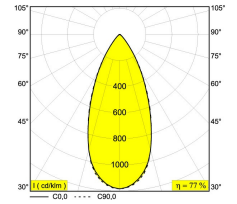

Opening formaat:	Ø KIT mm
Inbouwdiepte:	110 mm
Beschikbare kleuren:	ZWART (28564 9030 B) WIT (28564 9030 W) GOUD KLEUR (28564 9030 GC)

ADJUSTABLE 0-30°/355°
 1 x LED 9W / CRI>90 / 1800-4000 / 979lm
 REFLECTOR WFL-45°
 EXCL.LED POWER SUPPLY 500mA-DC TW
 Optional REFLECTOR 20° available

LED Technics:	Lichtbron: 979 lm // 9 W // 109 lm/W Luminaire: 758 lm // 10 W // 73 lm/W
---------------	--

Klasse:	III
Gewicht:	0.24 KG
Protection level:	IP20
Minimumafstand:	n.v.t.

Energy Class:	E
---------------	---