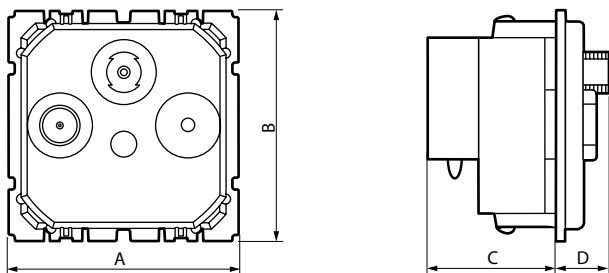

Kleurcode:

- Wit
- Tech
- Antraciet

3. INBOUWMATEN (mm)

	A	B	C	D
1 module	22	44	26	18
2 modules	44	44	26	18

4. AANSLUITING

5. BEKABELING

Striplengte

6. TECHNISCHE KENMERKEN