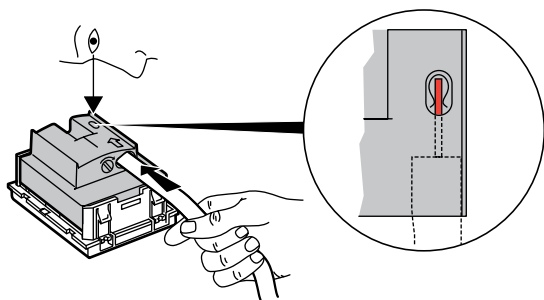

Kleurcode:

- Wit
- Tech
- Antraciet

3. INBOUWMATEN (mm)

	A	B	C	D
1 module	22	44	26	18
2 modules	44	44	26	18

4. AANSLUITING

5. BEKABELING

Striplengte

6. TECHNISCHE KENMERKEN