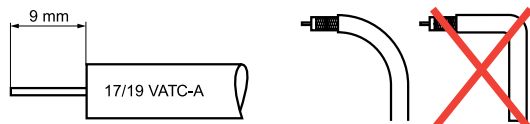

Kleurcode:

- Wit
- Tech
- Antraciet

3. INBOUWMATEN (mm)

	A	B	C	D
1 module	22	44	26	18
2 modules	44	44	26	18

4. AANSLUITING

5. BEKABELING

Striplengte

6. TECHNISCHE KENMERKEN