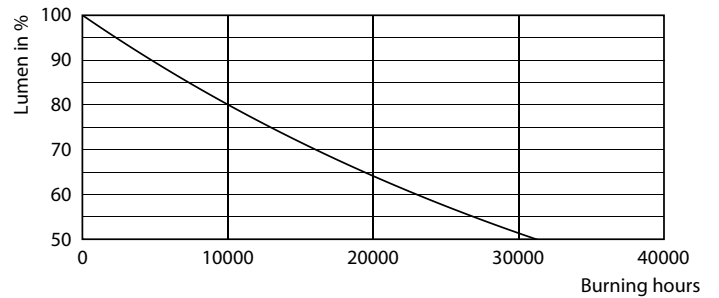

CorePro LEDcapsule MV - G9

Fotometrische gegevens

Spectral Power Distribution Colour - CorePro LEDcapsule 3.2-40W ND G9 830

Levensduur

Life Expectancy Diagram - CorePro LEDcapsule 3.2-40W ND G9 830

Lumen Maintenance Diagram - CorePro LEDcapsule 3.2-40W ND G9 830