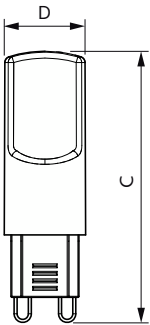

Maatschets

Product	D	C
CorePro LEDcapsule 3.2-40W ND G9 830	16,5 mm	54 mm

Fotometrische gegevens

General uniform lighting - CorePro LEDcapsule 3.2-40W ND G9 830

Light Distribution Diagram - CorePro LEDcapsule 3.2-40W ND G9 830