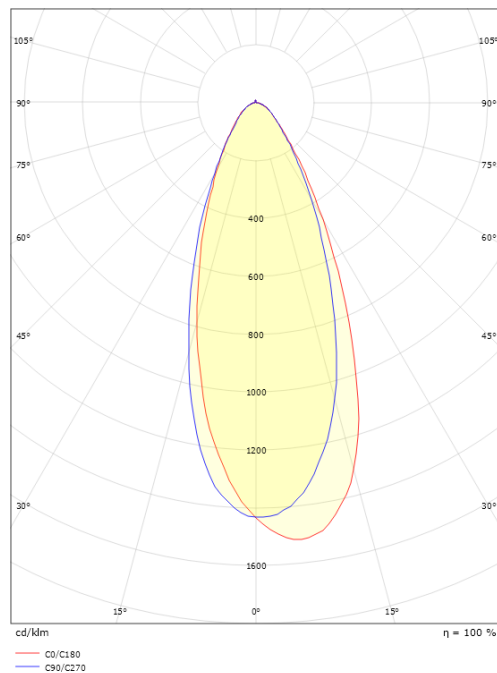

**Controle/dimmen**

Type: Faseafsnijding

**Energie en goedkeuringen**

Energie-efficiëntieklasse: G

**Materiaal en afwerking**

Kleur: Wit (RAL 9003)

**Afmetingen**

Lengte (mm) L: 65  
 Breedte (mm) W: 50  
 Hoogte (mm) H: 50  
 Gewicht (kg) bruto/netto: 0.065 / 0.0615

**Verpakking**

Verpakkingsafmetingen (mm): 50 x 50 x 60

7 0 2 1 9 8 8 3 0 9 6 1 2