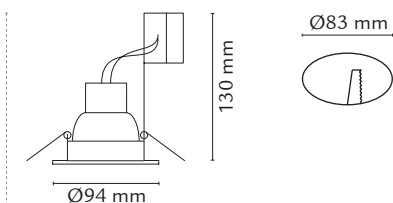

6,5W LED

1

2

3

4

5

6

JUPITER	35W B GU5,3 12V	50W D GU10 230V	6,5W LED A+ GU10 230V
BLANC BRILLANT/GLANZEND WIT	911920	911910	912902
1:BLANC MAT/MAT WIT	921920	921910	922902
2:ACIER BROSSE/GEBORSTELD STAAL	997920	997910	997902
3: LAITON VIEILLI/ANTIEK MESSING	955920	955910	-
4: LAITON/MESSING	950920	950910	-
5: CHROME/CHROOM	998920	998910	-
6: NOIR CHROME/ZWART CHROOM	970920	970910	-
Matériaux: Fonte d'aluminium. 12V: Verre de protection. Transformateur exclu.		Materialen: Aluminium. 12V: Beschermingsglas. Trafo exclusief.	