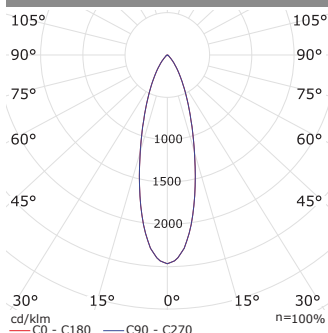

6,5W LED

- Faisceau 32°
- 3000K (360 lm)
- CRI/IRC:>80
- ≤4 SDCM
- Dimmable 5-100%
(Selon Dimmer)
- LED remplaçable
- 50 000 heures

6,5W LED

- Lichtbundel 35°
- 3000K (360 lm)
- CRI(KW):>80
- ≤4 SDCM
- Dimbaar 5-100%
(Volgens Dimmer)
- Vervangbare LED
- 50 000 branduren

6,5W LED

1

2

3

4

5

6

JUPITER	35W B GU5,3 12V	50W D GU10 230V	6,5W LED A+ GU10 230V
BLANC BRILLANT/GLANZEND WIT	911920	911910	912902
1:BLANC MAT/MAT WIT	921920	921910	922902
2:ACIER BROSSE/GEBORSTELD STAAL	997920	997910	997902
3: LAITON VIEILLI/ANTIEK MESSING	955920	955910	-
4: LAITON/MESSING	950920	950910	-
5: CHROME/CHROOM	998920	998910	-
6: NOIR CHROME/ZWART CHROOM	970920	970910	-
Matériaux: Fonte d'aluminium. 12V: Verre de protection. Transformateur exclu.		Materialen: Aluminium. 12V: Beschermingsglas. Trafo exclusief.	