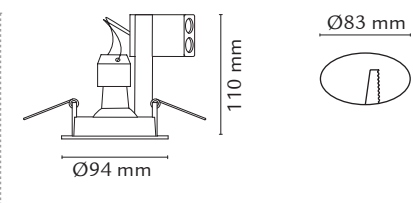

6,5W LED

1

2

3

4

5

6

JUPITER	35W B GU5,3 12V	50W D GU10 230V	6,5W LED A+ GU10 230V
BLANC BRILLANT/GLANZEND WIT	911920	911910	912902
1:BLANC MAT/MAT WIT	921920	921910	922902
2:ACIER BROSSE/GEBORSTELD STAAL	997920	997910	997902
3: LAITON VIEILLI/ANTIEK MESSING	955920	955910	-
4: LAITON/MESSING	950920	950910	-
5: CHROME/CHROOM	998920	998910	-
6: NOIR CHROME/ZWART CHROOM	970920	970910	-
Matériaux: Fonte d'aluminium. 12V: Verre de protection. Transformateur exclu.		Materialen: Aluminium. 12V: Beschermingsglas. Trafo exclusief.	