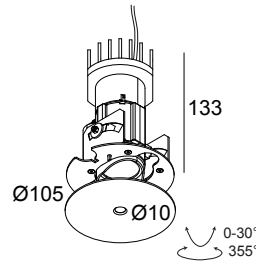

NIME TRIMLESS 927 PRIM

26411 9200 PRIM

DISPONIBLE EN
APPRET 26411 9200 PRIM

 [Voir sur le site Web](#)

Informations générales

EMPLACEMENT	interieur
INSTALLATION	Plafond Encastré
FORME / TAILLE DE DÉCOUPE (MM)	circulaire - Ø KIT
PROFONDEUR D'ENCASTREMENT (MM)	150
PROTECTION CONTRE LA PÉNÉTRATION	IP20
POIDS (KG)	0.5
ORIENTATION	0° à 30° inclinable, 355° rotatif
INFORMATIONS	ADJUSTABLE BEAM 20°-50° EXCL.LED POWER SUPPLY 900mA-DC

Informations électriques

CLASSE	III
CLASSE D'ÉNERGIE	G

Info Source lumineuse

Lightsource Name	LED
Source de lumière	LED array 3,9-10,7W / CRI>90 (R9: 56) / 2700K / 385-814lm
Valeurs TM-30	Rf: 91 / Rg: 99
SDCM	SDCM2
Groupe de risque	RG2 (threshold 0,6m)
LM80	L90B10 > 41000
Techniques LED (source lumineuse)	814lm // 10,7W // 76lm/W
Techniques LED (luminaire)	382lm // 12W // 31lm/W

Conditions

MOUNTING KIT NIME O.F.A.
LED POWER SUPPLY 350 / 500 / 700 / 900mA-DC DIM

Pour des instructions d'installation détaillées, veuillez consulter le manuel: [26411_XXX0_HAND.pdf](#)

NIME TRIMLESS 927 PRIM