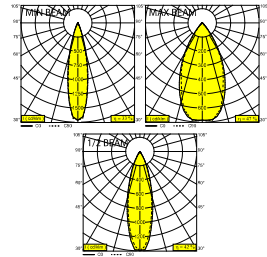

NIME TRIMLESS 927 PRIM

26411 9200 PRIM

DISPONIBLE EN
APPRET 26411 9200 PRIM

 [Voir sur le site Web](#)

Informations générales

EMPLACEMENT	interieur
INSTALLATION	Plafond Encastré
FORME / TAILLE DE DÉCOUPE (MM)	circulaire - Ø KIT
PROFONDEUR D'ENCASTREMENT (MM)	150
PROTECTION CONTRE LA PÉNÉTRATION	IP20
POIDS (KG)	0.5
ORIENTATION	0° à 30° inclinable, 355° rotatif
INFORMATIONS	ADJUSTABLE BEAM 20°-50° EXCL.LED POWER SUPPLY 900mA-DC

Informations électriques

CLASSE	III
CLASSE D'ÉNERGIE	G

Info Source lumineuse

Lightsource Name	LED
Source de lumière	LED array 3,9-10,7W / CRI>90 (R9: 56) / 2700K / 385-814lm
Valeurs TM-30	Rf: 91 / Rg: 99
SDCM	SDCM2
Groupe de risque	RG2 (threshold 0,6m)
LM80	L90B10 > 41000
Techniques LED (source lumineuse)	814lm // 10,7W // 76lm/W
Techniques LED (luminaire)	382lm // 12W // 31lm/W