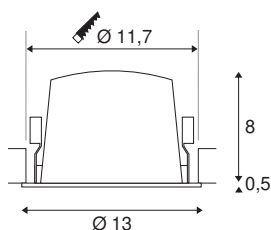

TECHNISCHE GEGEVENS

Art.nr.:	1003940
Aantal verschillende lichtopeningen	1
Secundaire stroom/spanning	700mA
Hoogte	8.5 cm
Diameter	13 cm
Inbouwdiameter	11.7 cm
Inbouwdiepte	9 cm
Nettogewicht	0.465 kg
Brutogewicht	0.525 kg
IP-code	IP 20 / IP 44
Beschermingsklasse	III
Schokbestendigheidsklasse	IK02
Schokbestendigheid	0,2 Joule
Montage	inbouw
Montagebeschrijving	plafond
Wattage	25.41 W
Lumen	2150 lm
Lichtkleurtemperatuur	3000 Kelvin
Stralingshoek	40 °
Kleur	zwart
CRI	90
UGR ≤	22