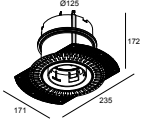

ENTERO RD-S TRIMLESS TW 94045 GC

28464 9030 GC

Montage kit - top air + light

29810 0130 MOUNTING KIT TOP AIR 105

☐