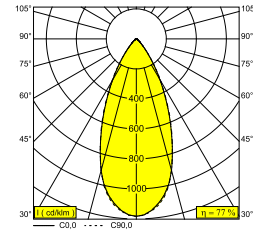

[Bekijk op website](#)

Algemene info

LOCATIE	binnen
INSTALLATIE	Plafond Inbouw
ZAAGMAAT/OPENING (MM)	rond - Ø KIT
INBOUWDIEPTE (MM)	105
STOF EN WATERDICHTHEID	IP20
GEWICHT (KG)	0.235
RICHTBAARHEID	0° tot 30° zwenkbaar, 355° roteerbaar
INFO	REFLECTOR WFL-45° EXCL.LED POWER SUPPLY 500mA-DC TW - (DALI DT8) Optional REFLECTOR 20° available

Elektrische info

KLASSE	III
ENERGIE KLASSE	E

Info lichtbron

Lightsource Name	LED
Lichtbron	LED array 9W / CRI>90 (R9: 50) / 1800K-4000K / 979lm
TM-30-15 Waarden	Rf: 89 / Rg: 100
SDCM	SDCM2
Risk-groep	RG1
LM80	L90B10 > 50000
LED techniek (lichtbron)	979lm // 9W // 109lm/W
LED techniek (toestel)	751lm // 10W // 73lm/W

Benodigheden

MOUNTING KIT ENTERO ROUND S
MOUNTING KIT AIR 105
LED POWER SUPPLY 500mA-DC TW