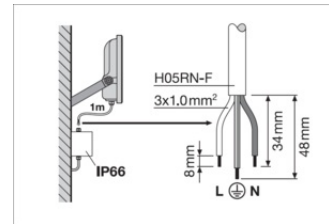

LOGISTIEKE GEGEVENS

Productcode	Verpakkingseenheid (stuks per verpakking)	Afmetingen (lengte x breedte x hoogte)	Brutogewicht	Volume
4099854305849	Vouwdoos 1	64 mm x 162 mm x 150 mm	585.00 g	1.56 dm³
4099854305856	Verzenddoos 12	402 mm x 338 mm x 175 mm	7604.00 g	23.78 dm³

De genoemde productcodes beschrijven de kleinste hoeveelheid die besteld kan worden. Eén verzendeenheid kan bestaan uit één of meer afzonderlijke producten. Bij het plaatsen van een order enkele of veelvouden van de verpakkingseenheid invoeren.

AANVULLENDE CATALOGUSINFORMATIE

230 Vac					
A	B	C	⊕	⊖	⊕
8W	58	8,5	2x MA	0,012m²	78 98 125
17W	78	8,5	2x MA	0,016m²	81 102 131
41W	108	8,5	2x MA	0,025m²	40 50 64

FL 10 P 8W INCL.M 840 PS SY100	6 W / 780 lm	8 W / 1100 lm
FL 10 P 8W INCL.M 840 PS SY100	8 W / 800 lm	8 W / 1000 lm
FL 10 P 8W INCL.M 840 PS SY100	8 W / 800 lm	8 W / 1000 lm
FL 20 P 17W INCL.M 840 PS SY100	11 W / 1400 lm	17 W / 2200 lm
FL 20 P 17W INCL.M 840 PS SY100	11 W / 1400 lm	17 W / 2200 lm
FL 20 P 17W INCL.M 840 PS SY100	13 W / 1600 lm	17 W / 2200 lm
FL 20 P 41W INCL.M 840 PS SY100	27 W / 3675 lm	41 W / 6000 lm
FL 20 P 41W INCL.M 840 PS SY100	27 W / 4000 lm	41 W / 6000 lm

Referenties / Links

– Voor garantie zie www.benelux.ledvance.com/garantie

DISCLAIMER

Onder voorbehoud van verandering zonder kennisgeving. Fouten en drukfouten voorbehouden. Zorg ervoor dat u de meest recente versie gebruikt.