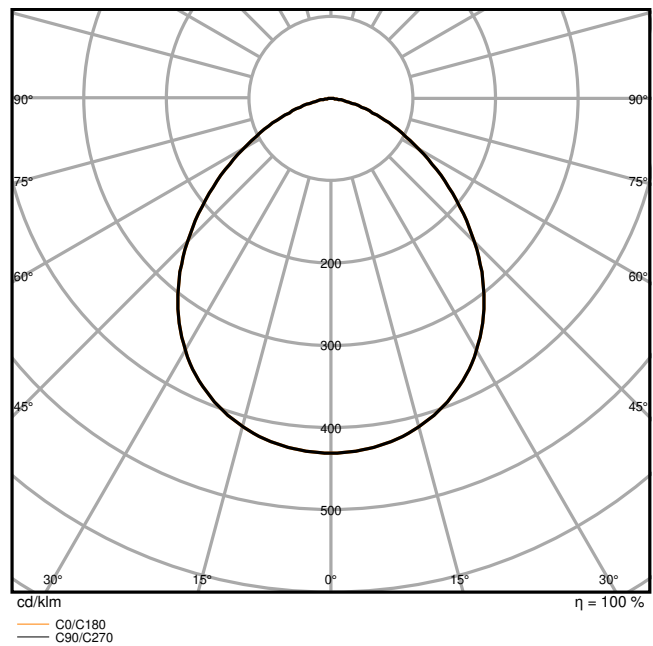

FL 20 P 17W 2K4LM 840 PS SY100 WT

AFMETINGEN & GEWICHT

Lengte	157,00 mm
Breedte	38,00 mm
Hoogte	141,00 mm
Product gewicht	526,00 g
Kabellengte	1000 mm