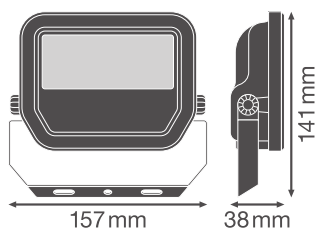

Productkenmerken

- Hoge lichtopbrengst: tot 145 lm/W
- IP-code: IP66
- Voorgeïnstalleerde, flexibele kabel van 1 m (H05RN-F), gewikkeld 3 x 1,0 mm² enkele draden
- Reflectorgebaseerde, symmetrische lichtverdeling met een uitstralingshoek van 100° x 100°
- Montagebeugel met 30° hoek en breed rotatiebereik

Fotometrische gegevens

Lichtstroom	2400 lm / 1600 lm
Lichtstroom efficiëntie	145 lm/W
Kleurtemperatuur	4000 K
Lichtkleur	Koel wit
Kleurweergave-index Ra	80
Standaardafwijking van kleurproeven	5 sdc _m
Stroboscoopeffect waarde SVM	≤0.9
Fotobiologische veiligheidsgroep EN62778	RG1
Fotobiologische veiligheidsgroep EN62471	RG1
Stralingshoek	100 ° x 100 °

FL 20 P 17W 2K4LM 840 PS SY100 WT

FL 20 P 17W 2K4LM 840 PS SY100 WT

AFMETINGEN & GEWICHT

Lengte	157,00 mm
Breedte	38,00 mm
Hoogte	141,00 mm
Product gewicht	526,00 g
Kabellengte	1000 mm

FL 20 P SY100

MATERIALEN & KLEUREN