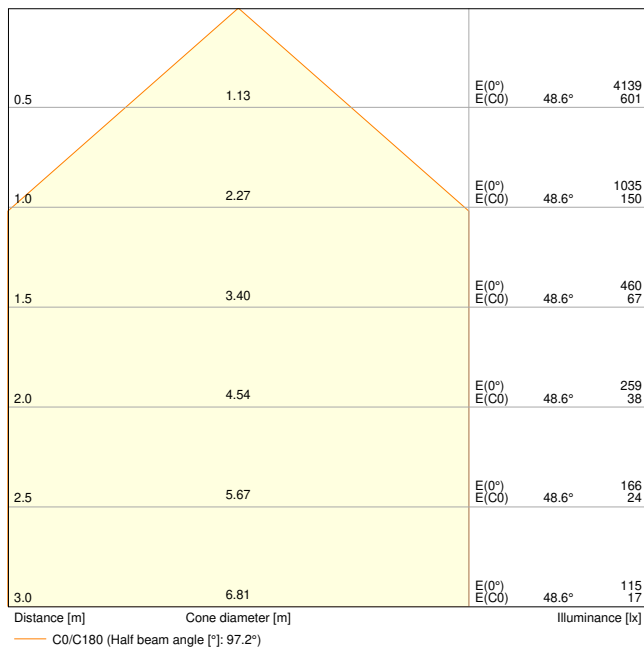

Productkenmerken

- Hoge lichtopbrengst: tot 145 lm/W
- IP-code: IP66
- Voorgeïnstalleerde, flexibele kabel van 1 m (H05RN-F), gewikkeld 3 x 1,0 mm² enkele draden
- Reflectorgebaseerde, symmetrische lichtverdeling met een uitstralingshoek van 100° x 100°
- Montagebeugel met 30° hoek en breed rotatiebereik

Fotometrische gegevens

Lichtstroom	2400 lm / 1600 lm
Lichtstroom efficiëntie	145 lm/W
Kleurtemperatuur	4000 K
Lichtkleur	Koel wit
Kleurweergave-index Ra	80
Standaardafwijking van kleurproeven	5 sdc _m
Stroboscoopeffect waarde SVM	≤0.9
Fotobiologische veiligheidsgroep EN62778	RG1
Fotobiologische veiligheidsgroep EN62471	RG1
Stralingshoek	100 ° x 100 °