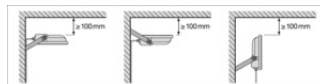

LOGISTIEKE GEGEVENS

Productcode	Verpakkingseenheid (stuks per verpakking)	Afmetingen (lengte x breedte x hoogte)	Brutogewicht	Volume
4099854305849	Vouwdoos 1	64 mm x 162 mm x 150 mm	585.00 g	1.56 dm³
4099854305856	Verzenddoos 12	402 mm x 338 mm x 175 mm	7604.00 g	23.78 dm³

De genoemde productcodes beschrijven de kleinste hoeveelheid die besteld kan worden. Eén verzendeenheid kan bestaan uit één of meer afzonderlijke producten. Bij het plaatsen van een order enkele of veelvouden van de verpakkingseenheid invoeren.

AANVULLENDE CATALOGUSINFORMATIE

230 Vac					
A	B	C	⊕	⊖	⊕
8W	58	8,5	2x MA	0,012m²	78 98 125
17W	78	8,5	2x MA	0,016m²	81 102 131
41W	108	8,5	2x MA	0,025m²	40 50 64

FL 10 P 8W INCL.M 840 PS SY100	6 W / 780 lm	8 W / 1100 lm
FL 10 P 8W INCL.M 840 PS SY100	8 W / 800 lm	8 W / 1000 lm
FL 10 P 8W INCL.M 840 PS SY100	8 W / 800 lm	8 W / 1000 lm
FL 20 P 17W INCL.M 840 PS SY100	11 W / 1400 lm	17 W / 2200 lm
FL 20 P 17W INCL.M 840 PS SY100	11 W / 1400 lm	17 W / 2200 lm
FL 20 P 17W INCL.M 840 PS SY100	13 W / 1600 lm	17 W / 2200 lm
FL 20 P 41W INCL.M 840 PS SY100	27 W / 3675 lm	41 W / 6000 lm
FL 20 P 41W INCL.M 840 PS SY100	27 W / 4000 lm	41 W / 6000 lm

Referenties / Links

– Voor garantie zie www.benelux.ledvance.com/garantie

DISCLAIMER

Onder voorbehoud van verandering zonder kennisgeving. Fouten en drukfouten voorbehouden. Zorg ervoor dat u de meest recente versie gebruikt.