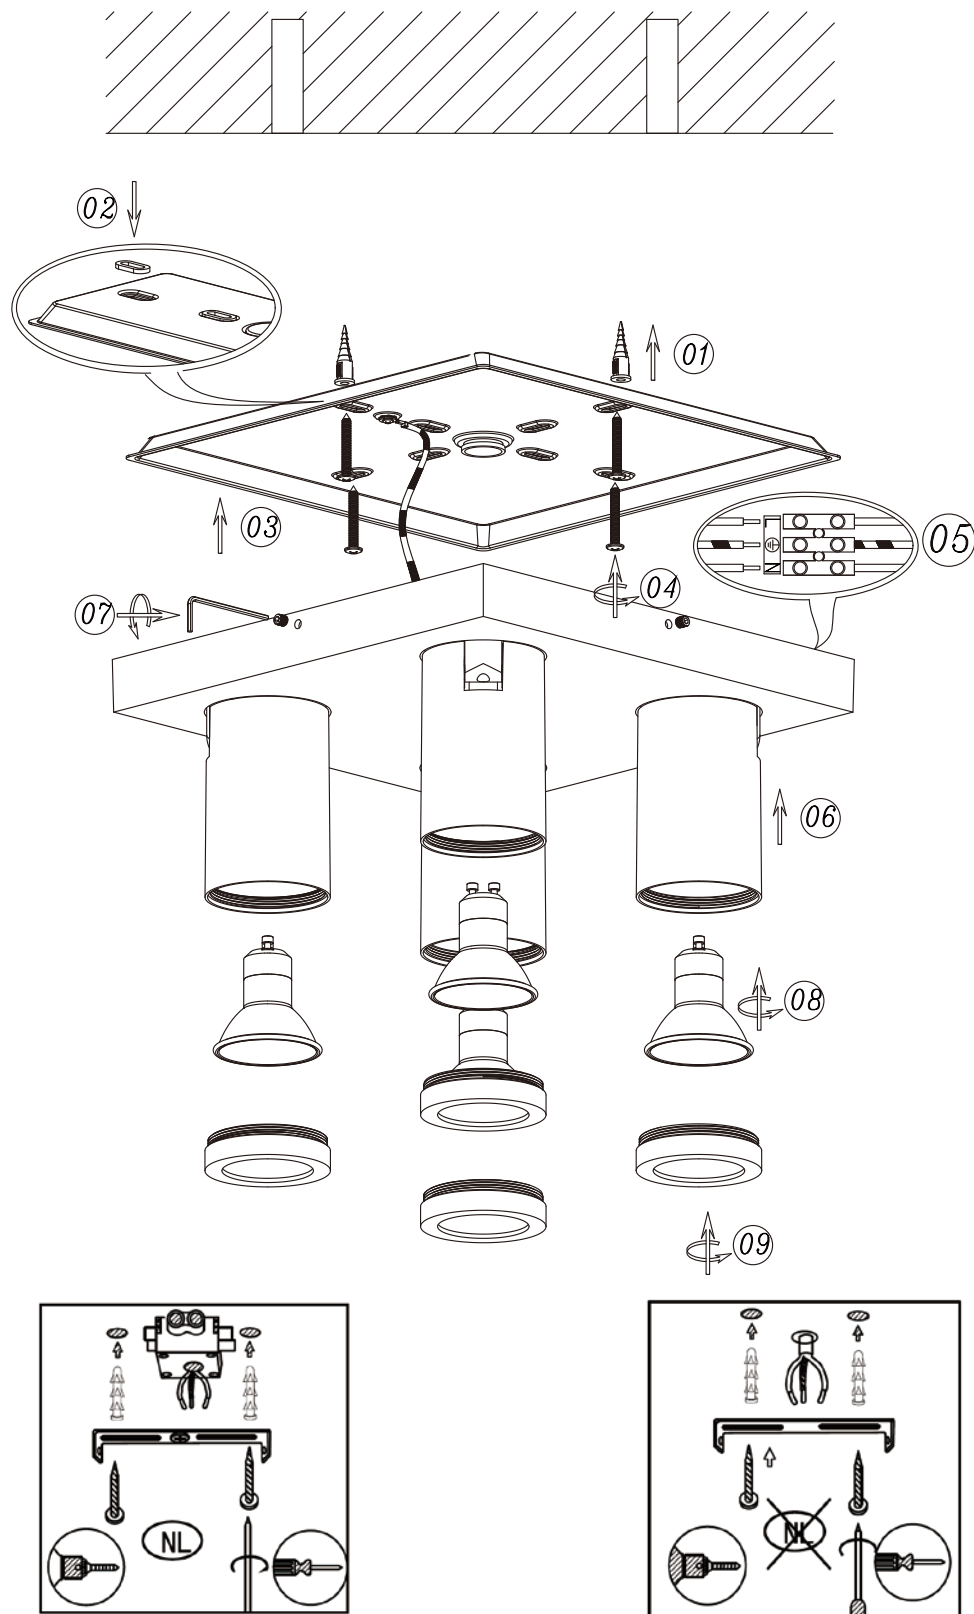

LUCIDE

GENERAL SPECIFICATIONS

RECOMMENDED LUCIDE LIGHT SOURCE

49009/05/30
Light source dimmable : Yes. Dim to warm
Light source incl. : Yes

General

Dimensions LxWxH : 24cm x 24cm x 12.3cm
Height maximum : 12.3 cm
Dimensions shade LxWxH : Ø5.7cm x 9.8cm
Main material : aluminium
Ceiling rose material : aluminium
Color : Sand Black
Style : Modern
Shape : square
Weight : 2.3kg
Warranty : 2 years

Product specifications

Dimmable : Yes
Light direction : downward
Adjustable in height : Yes
Directional : Directional
Cable : Without Cable
Cable length : N/A
Sensor : Without Sensor
Control : Light Switch Control
IP-Class : 44
Electric class : 1
Light source including ? : Yes
Lamp socket : GU10
Light source number : 4
Power requirements : 220-240V~50Hz
Bulb type & maximum wattage : GU10 LED MAX.4X5W

IP classifications	zone 0	zone 1 minimum	zone 2 minimum	zone 3 minimum

For more specifications of
this product please visit
www.lucide.com

TAYLOR

Item number : 09930/20/30

EAN code : 5411212092670

Dit product bevat een lichtbron van energie-efficiëntieklasse A+
 Ce produit contient une source lumineuse de classe énergétique A+
 This product contains a light source of energy efficiency class A+
 Dieses Produkt enthält eine Lichtquelle der Energieeffizienzklasse A+
 Ten produkt zawiera ród o wiat a o klasie efektywno ci energetycznej A+