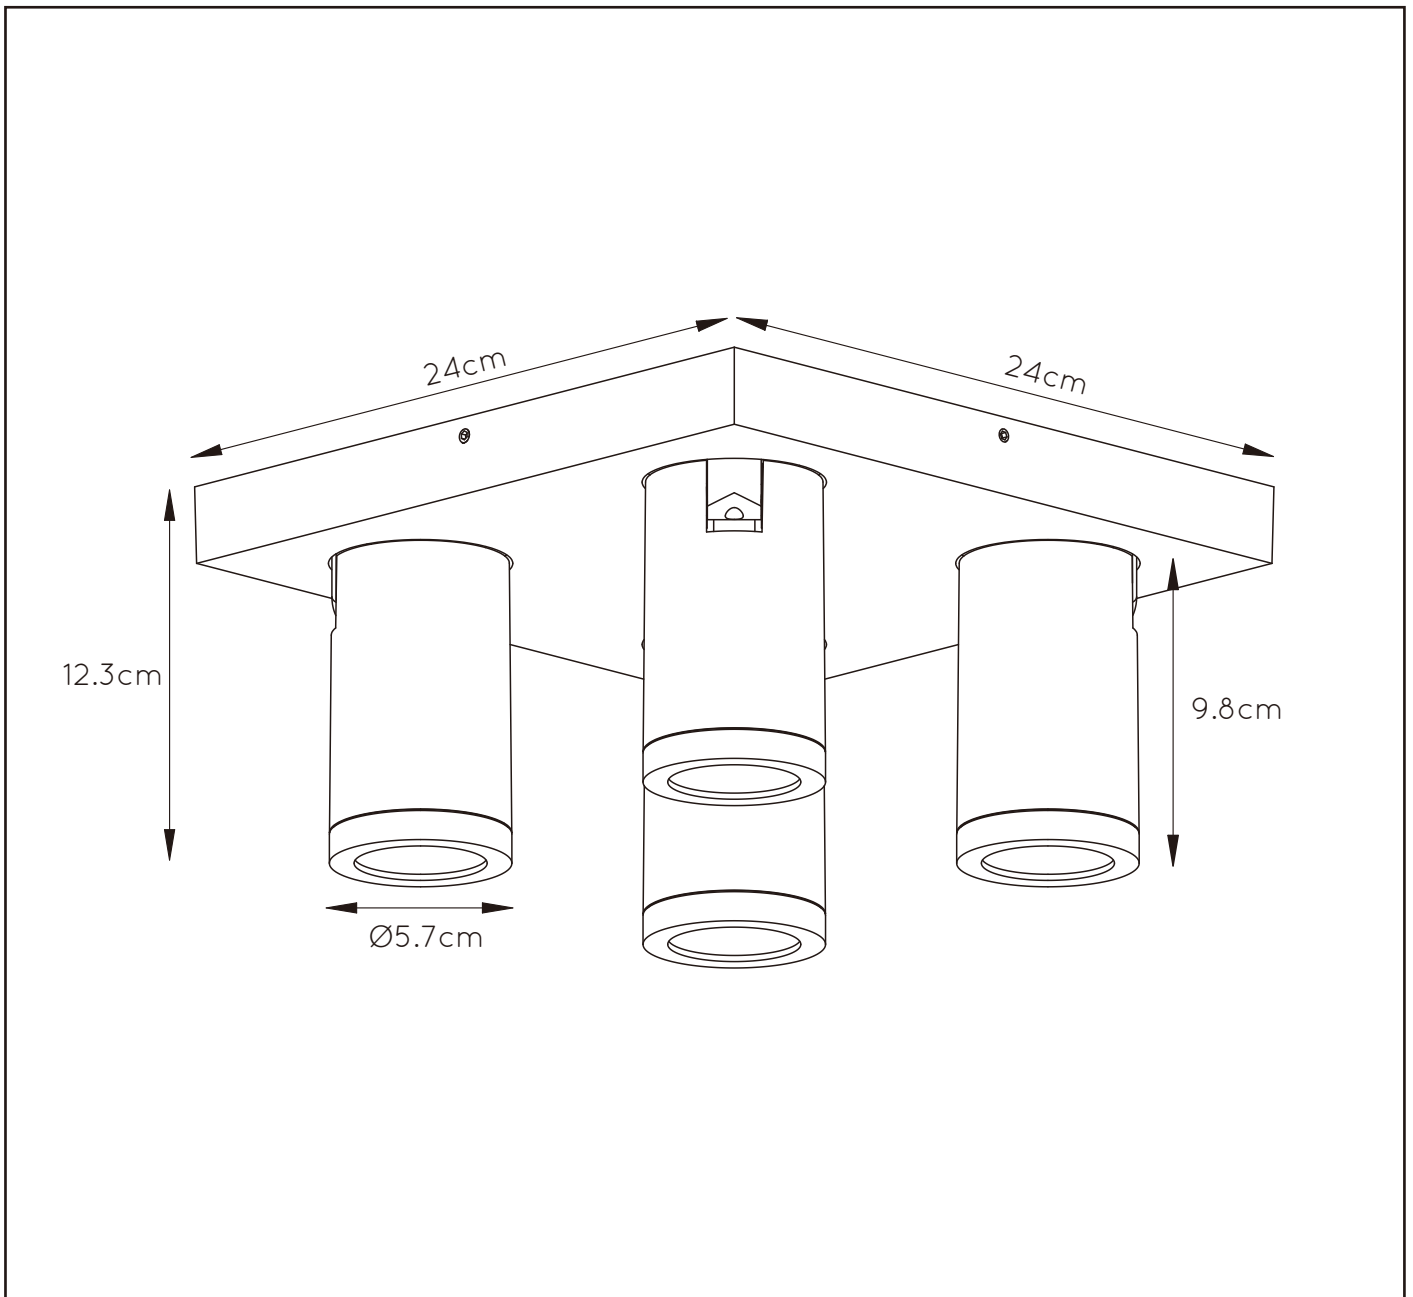

LUCIDE

GENERAL SPECIFICATIONS

RECOMMENDED LUCIDE LIGHT SOURCE

49009/05/30
Light source dimmable : Yes. Dim to warm
Light source incl. : Yes

General

Dimensions LxWxH : 24cm x 24cm x 12.3cm
Height maximum : 12.3 cm
Dimensions shade LxWxH : Ø5.7cm x 9.8cm
Main material : aluminium
Ceiling rose material : aluminium
Color : Sand Black
Style : Modern
Shape : square
Weight : 2.3kg
Warranty : 2 years

Product specifications

Dimmable : Yes
Light direction : downward
Adjustable in height : Yes
Directional : Directional
Cable : Without Cable
Cable length : N/A
Sensor : Without Sensor
Control : Light Switch Control
IP-Class : 44
Electric class : 1
Light source including ? : Yes
Lamp socket : GU10
Light source number : 4
Power requirements : 220-240V~50Hz
Bulb type & maximum wattage : GU10 LED MAX.4X5W

IP classifications	zone 0	zone 1 minimum	zone 2 minimum	zone 3 minimum

For more specifications of
this product please visit
www.lucide.com

TAYLOR

Item number : 09930/20/30

EAN code : 5411212092670

Dit product bevat een lichtbron van energie-efficiëntieklasse A+
 Ce produit contient une source lumineuse de classe énergétique A+
 This product contains a light source of energy efficiency class A+
 Dieses Produkt enthält eine Lichtquelle der Energieeffizienzklasse A+
 Ten produkt zawiera ród o wiat a o klasie efektywno ci energetycznej A+