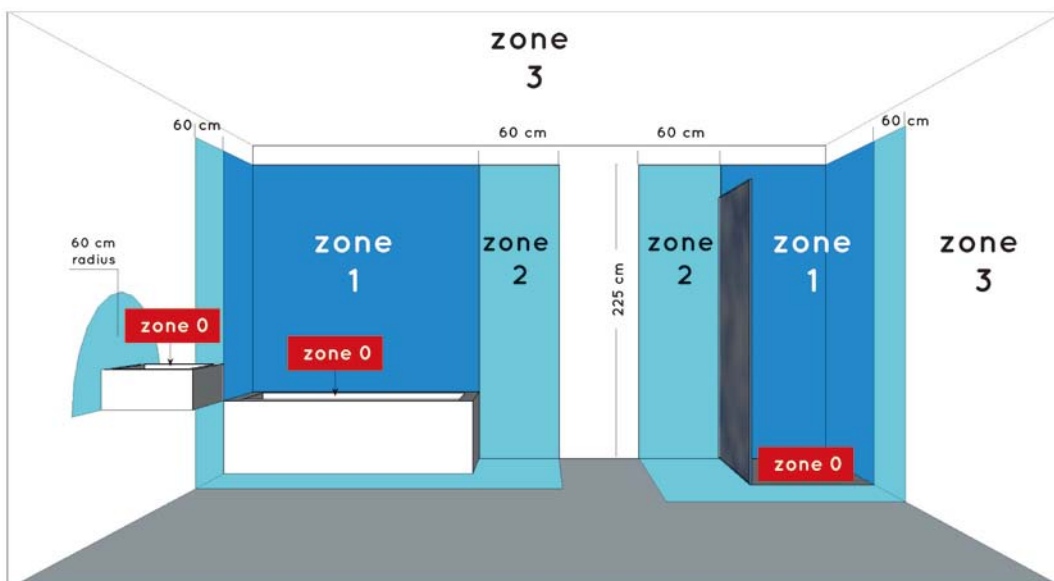

LUCIDE

GENERAL SPECIFICATIONS

RECOMMENDED LUCIDE LIGHT SOURCE

49009/05/30
Light source dimmable : Yes. Dim to warm
Light source incl. : Yes

General

Dimensions LxWxH : 24cm x 24cm x 12.3cm
Height maximum : 12.3 cm
Dimensions shade LxWxH : Ø5.7cm x 9.8cm
Main material : aluminium
Ceiling rose material : aluminium
Color : Sand Black
Style : Modern
Shape : square
Weight : 2.3kg
Warranty : 2 years

Product specifications

Dimmable : Yes
Light direction : downward
Adjustable in height : Yes
Directional : Directional
Cable : Without Cable
Cable length : N/A
Sensor : Without Sensor
Control : Light Switch Control
IP-Class : 44
Electric class : 1
Light source including ? : Yes
Lamp socket : GU10
Light source number : 4
Power requirements : 220-240V~50Hz
Bulb type & maximum wattage : GU10 LED MAX.4X5W

IP classifications	zone 0	zone 1 minimum	zone 2 minimum	zone 3 minimum

For more specifications of
this product please visit
www.lucide.com

TAYLOR

Item number : 09930/20/30

EAN code : 5411212092670

Dit product bevat een lichtbron van energie-efficiëntieklasse A+
 Ce produit contient une source lumineuse de classe énergétique A+
 This product contains a light source of energy efficiency class A+
 Dieses Produkt enthält eine Lichtquelle der Energieeffizienzklasse A+
 Ten produkt zawiera ród o wiat a o klasie efektywno ci energetycznej A+