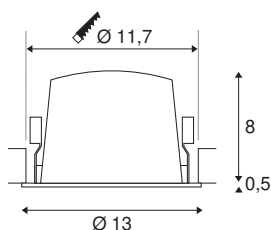

TECHNISCHE GEGEVENS

Art.nr.:	1003941
Aantal verschillende lichtopeningen	1
Secundaire stroom/spanning	700mA
Hoogte	8.5 cm
Diameter	13 cm
Inbouwdiameter	11.7 cm
Inbouwdiepte	9 cm
Nettogewicht	0.465 kg
Brutogewicht	0.525 kg
IP-code	IP 20 / IP 44
Beschermingsklasse	III
Schokbestendigheidsklasse	IK02
Schokbestendigheid	0,2 Joule
Montage	inbouw
Montagebeschrijving	plafond
Wattage	25.41 W
Lumen	2300 lm
Lichtkleurtemperatuur	3000 Kelvin
Stralingshoek	40 °
Kleur	zwart
CRI	90
UGR ≤	19