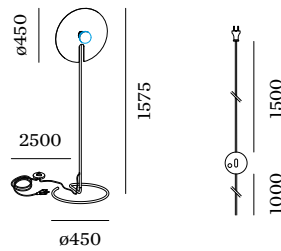

Klasse 2

FYSISCH

Lengte 450 mm

Breedte 87 mm

Hoogte 1575 mm

3.3 kg

kabelstekker met dimmer

Aluminium vloerlamp; oppervlak Matzwart + lichtgoud; gepoedercoat; mat textuur; lampenkap: enkelzijdig reflecterend aluminium composiet paneel; zwart textiel aansluitsnoer met dimmer; lampfitting E27; lamptype A60; max. 15W; 220 - 240 V; beschermingsgraad IP20; PC2; lamp niet inbegrepen;