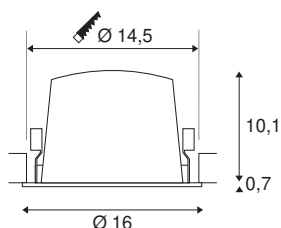

NUMINOS® DL XL

plafonnier encastré à LED indoor noir / noir 4000 K 40

Le système de luminaires NUMINOS de SLV allie technologie, design et fonctionnalité comme aucun autre. Vous bénéficiez ainsi de milliers d'aménagements lumineux avec les nombreux downlights et spotlights. Il en va de même pour NUMINOS® DL XL qui, sous forme de plafonnier encastré, séduit avec la meilleure qualité de finition et de lumière. Vous concevez ainsi un éclairage discret, moderne et compact qui met l'accent sur les objets dans la pièce. Le plafonnier encastré parvient à convaincre avec une puissance de 37,4 watts, une intensité lumineuse de 3600 lumens, une température de couleur de 4000 kelvins et un bon indice de rendu des couleurs de plus de 90. L'installation se fait ensuite en un tour de main. Quand allez-vous vous décider pour NUMINOS de SLV? La diversité modulaire vous attend.

INFORMATIONS TECHNIQUES

N° art.	1004036
Nombre de sorties lumineuses différentes	1
Code IP	IP 20 / IP 44
Classe de résistance aux chocs	IK 02
Résistance au choc	0.2 Joule
Montage	Encastré
Infos de montage	Plafond
Courant / tension secondaire	1050 mA
Indice de protection	III
Wattage	37.4 W
Température ambiante min.	-20 °C
Température ambiante max.	40 °C
Lumen	3600 lm
Température de couleur	4000 Kelvin
Angle faisceau	40 °
Coloris	noir
CRI	90
UGR ≤	22
Caractéristiques LXXBXX	L80B50
Durée de vie	50000 h
Répartition de l'intensité lumineuse	rotosymétrique
Faisceau lumineux	direct

Risk Group	1
Hauteur	10.8 cm
Diamètre	16 cm
Poids net	0.715 kg
Poids brut	0.87 kg
Forme de la découpe	rond
Profondeur d'encastrement	11.5 cm
Diamètre d'encastrement	14.5 cm
BIG WHITE, page	36