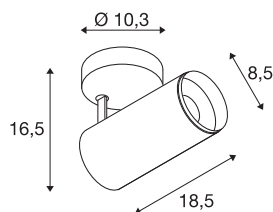

NUMINOS® SPOT DALI M

indoor led plafondopbouwarmatuur zwart/zwart 3000K 60°

Design, technologie en functie in perfectie: NUMINOS is het armatuursysteem van SLV dat alles combineert. Zo kunt u met verschillende downlights en spots duizend mogelijkheden voor lichtontwerp ervaren. Zoals bij de NUMINOS® SPOT DALI M indoor plafondopbouwarmatuur, die indruk maakt door zijn hoogwaardige afwerking en licht. Met de spotlight kunt u kiezen voor gerichte verlichting of hoogwaardige verlichting van grotere gebieden. De plafondopbouwarmatuur overtuigt met een opgenomen vermogen van 20,1 Watt, een lichtsterkte van 1880 Lumen, een kleurtemperatuur van 3000 Kelvin en een kleurweergave-index van 90. De eenvoudige installatie is nog slechts een formaliteit. Wanneer kiest u voor NUMINOS van SLV? Modulaire diversiteit wacht op u.

TECHNISCHE GEGEVENS

Art.nr.	1004492
Draai- of zwenkbaar	Draai- en kantelbaar
Montage	opbouw
Montagebeschrijving	plafond
dimbaar	Ja
Dimtechnologie	DALI
Primaire nominale spanning	220-240V ~50/60Hz
Secundaire stroom/spanning	500 mA
Beschermingsklasse	I
Wattage	20.1 W
minimale omgevingstemperatuur	-20 °C
maximale omgevingstemperatuur	30 °C
Aantal armaturen bij LS B16A	8
Aantal armaturen bij LS C16A	16
Niveau van inschakelstroom	10 A
Duur van inschakelstroom	30 µs
Lumen	1880 lm
Lichtkleurtemperatuur	3000 Kelvin
Stralingshoek	60 °
Kleur	zwart
CRI	90
UGR ≤	22

Lichtbron

791822	
--------	---

Toebehoren

1006168	NUMINOS® M , Frontring wit
---------	----------------------------

LXXBXX-gegevens	L80B50
Levensduur	50000 h
Lichtsterkteverdeling	rotatiesymmetrisch
Lichtuitlaat	direct
Risk Group	1
Lengte	18.5 cm
Hoogte	16.5 cm
Diameter	8.5 cm
Nettogewicht	0.89 kg
Brutogewicht	1.19 kg
BIG WHITE pagina	100