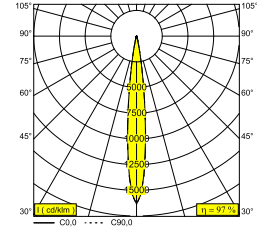

ENTERO RD-S TRIMLESS 92710 GC

28424 9210 GC

DISPONIBLE EN
NOIR 28424 9210 B
COULEUR OR 28424 9210 GC
BLANC 28424 9210 W

0-30°/355°

 [Voir sur le site Web](#)

Informations générales

EMPLACEMENT	interieur
INSTALLATION	Plafond Encastré
FORME / TAILLE DE DÉCOUPE (MM)	circulaire - Ø KIT
PROFONDEUR D'ENCASTREMENT (MM)	105
PROTECTION CONTRE LA PÉNÉTRATION	IP20
POIDS (KG)	0.24
ORIENTATION	0° à 30° inclinable, 355° rotatif
INFORMATIONS	LENS SP-10° EXCL.LED POWER SUPPLY 350-500mA-DC

Informations électriques

CLASSE	III
CLASSE D'ÉNERGIE	F

Info Source lumineuse

Lightsource Name	LED
Source de lumière	LED array 3,9-5,7W / CRI>90 (R9: 56) / 2700K / 385-519lm
Valeurs TM-30	Rf: 91 / Rg: 99
SDCM	SDCM2
Groupe de risque	RG2 (threshold 0,6m)
LM80	L90B10 > 41000
Techniques LED (source lumineuse)	519lm // 5,7W // 90lm/W
Techniques LED (luminaire)	502lm // 7W // 77lm/W