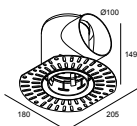

29810 0110 MOUNTING KIT SIDE AIR 105