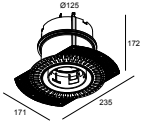

ENTERO RD-S TRIMLESS 92710 GC

28424 9210 GC

kit de montage

28400 0010 MOUNTING KIT ENTERO RD-S O.F.A.

28500 0220 MOUNTING KIT DEEP ENTERO RD-S TRIMLESS

kit de montage plafond tendu

28400 0070 MOUNTING KIT ENTERO RD-S CSC

28400 0130 MOUNTING KIT ENTERO RD-S WSC

kit de montage - side air + light

29810 0100 MOUNTING KIT SIDE AIR ONLY 1

29810 0110 MOUNTING KIT SIDE AIR 105

ENTERO RD-S TRIMLESS 92710 GC

28424 9210 GC

kit de montage - top air + light

29810 0130 MOUNTING KIT TOP AIR 105

kit de montage - top air only

29810 0200 MOUNTING KIT TOP AIR ONLY 1

kit de montage - no air

29810 0120 MOUNTING KIT NO AIR 105

modifier les dispositifs de lumière

28500 0050 B ENTERO S HONEYCOMB SINGLE USE B