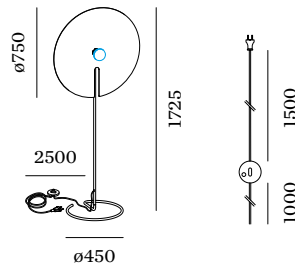

## FYSISCH

Lengte 750 mm

Breedte 87 mm

Hoogte 1725 mm

3.7 kg

kabelstekker met dimmer

Aluminium vloerlamp; oppervlak Matzwart + Glossy Aluminium; gepoedercoat; mat textuur; lampenkap: enkelzijdig reflecterend aluminium composiet paneel; zwart textiel aansluitsnoer met dimmer; lampfitting E27; lamptype A60; max. 15W; 220 - 240 V; beschermingsgraad IP20; PC2; lamp niet inbegrepen;