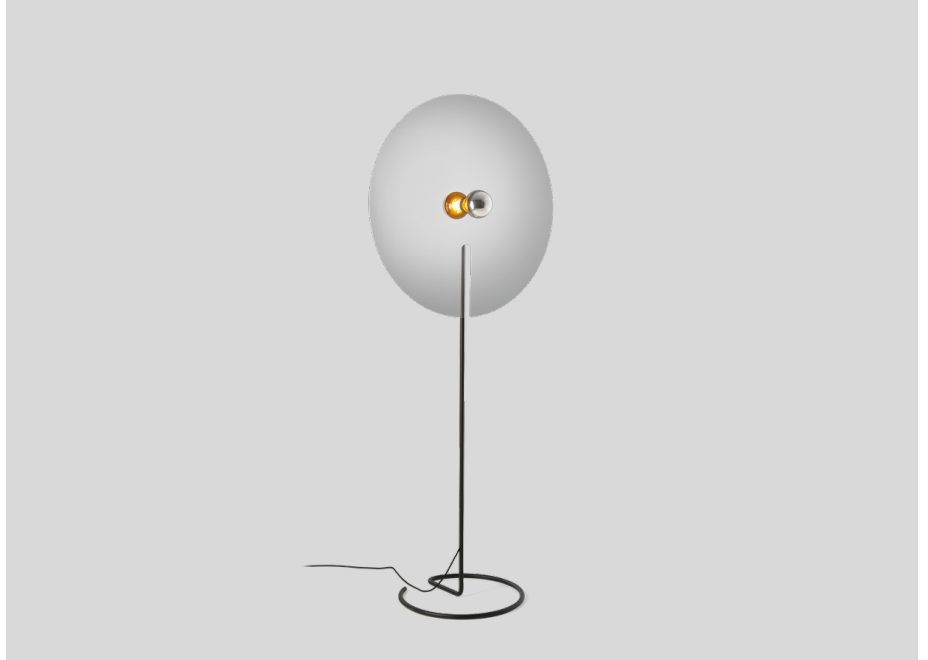

## FYSISCH

Lengte 750 mm

Breedte 87 mm

Hoogte 1725 mm

3.7 kg

kabelstekker met dimmer

Aluminium vloerlamp; oppervlak Matzwart + Glossy Aluminium; gepoedercoat; mat textuur; lampenkap: enkelzijdig reflecterend aluminium composiet paneel; zwart textiel aansluitsnoer met dimmer; lampfitting E27; lamptype A60; max. 15W; 220 - 240 V; beschermingsgraad IP20; PC2; lamp niet inbegrepen;