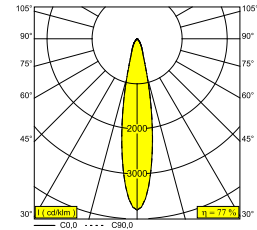

[Bekijk op website](#)

Algemene info

LOCATIE	binnen
INSTALLATIE	Plafond Inbouw
ZAAGMAAT/OPENING (MM)	rond - Ø KIT
INBOUWDIEPTE (MM)	105
STOF EN WATERDICHTHEID	IP20
GEWICHT (KG)	0.235
RICHTBAARHEID	0° tot 30° zwenkbaar, 355° roteerbaar
INFO	REFLECTOR FL-20° EXCL.LED POWER SUPPLY 500mA-DC TW - (DALI DT8) Optional REFLECTOR 45° available

Elektrische info

KLASSE	III
ENERGIE KLASSE	E

Info lichtbron

Lightsource Name	LED
Lichtbron	LED array 9W / CRI>90 (R9: 50) / 1800K-4000K / 979lm
TM-30-15 Waarden	Rf: 89 / Rg: 100
SDCM	SDCM2
Risk-groep	RG1
LM80	L90B10 > 50000
LED techniek (lichtbron)	979lm // 9W // 109lm/W
LED techniek (toestel)	752lm // 10W // 73lm/W

Benodigheden

MOUNTING KIT ENTERO ROUND S
MOUNTING KIT AIR 105
LED POWER SUPPLY 500mA-DC TW