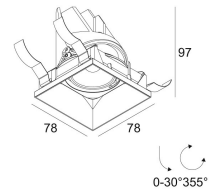

Opening formaat:	Ø KIT mm
Inbouwdiepte:	110 mm
Beschikbare kleuren:	ZWART (28564 9020 B) WIT (28564 9020 W) GOUD KLEUR (28564 9020 GC)

ADJUSTABLE 0-30°/355°
1 x LED 9W / CRI>90 / 1800-4000 / 979lm
REFLECTOR FL-20°
EXCL.LED POWER SUPPLY 500mA-DC TW
Optional REFLECTOR 45° available

LED Technics:	Lichtbron: 979 lm // 9 W // 109 lm/W Luminaire: 761 lm // 10 W // 74 lm/W
---------------	--

Klasse:	III
---------	-----

Gewicht:	0.24 KG
Protection level:	IP20
Minimumafstand:	n.v.t.

Energy Class:	E
---------------	---