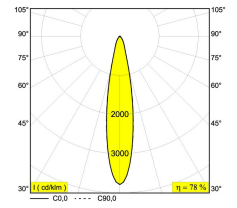

Opening formaat:	Ø KIT mm
Inbouwdiepte:	110 mm
Beschikbare kleuren:	ZWART (28564 9020 B) WIT (28564 9020 W) GOUD KLEUR (28564 9020 GC)

ADJUSTABLE 0-30°/355°
1 x LED 9W / CRI>90 / 1800-4000 / 979lm
REFLECTOR FL-20°
EXCL.LED POWER SUPPLY 500mA-DC TW
Optional REFLECTOR 45° available

LED Technics:	Lichtbron: 979 lm // 9 W // 109 lm/W Luminaire: 761 lm // 10 W // 74 lm/W
---------------	--

Klasse:	III
---------	-----

Gewicht:	0.24 KG
Protection level:	IP20
Minimumafstand:	n.v.t.

Energy Class:	E
---------------	---