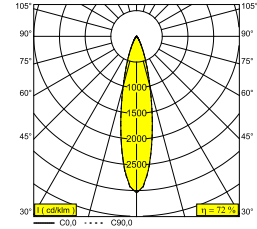

PLAT-OH! TRIMLESS 92723 W

29513 9210 W

BESCHIKBAAR IN
ZWART 29513 9210 B
GOUD KLEUR 29513 9210 GC
WIT 29513 9210 W

 [Bekijk op website](#)

Algemene info

LOCATIE	binnen
INSTALLATIE	Plafond Inbouw
ZAAGMAAT/OPENING (MM)	rond - ØKIT
INBOUWDIEPTE (MM)	55
STOF EN WATERDICHTHEID	IP20
GEWICHT (KG)	0.2
RICHTBAARHEID	0° tot 30° zwenkbaar
INFO	REFLECTOR FL-23° EXCL.LED POWER SUPPLY 500mA-DC

Elektrische info

KLASSE	III
ENERGIE KLASSE	E

Info lichtbron

Lightsource Name	LED
Lichtbron	LED array 5,8-8,6W / CRI>90 (R9: 60) / 2700K / 753-1041lm
TM-30-15 Waarden	Rf: 89 / Rg: 100
SDCM	SDCM1
Risk-groep	RG1
LM80	L90B10 > 50000
LED techniek (lichtbron)	1041lm // 8,6W // 121lm/W
LED techniek (toestel)	748lm // 10W // 76lm/W