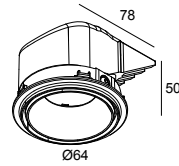

PLAT-OH! TRIMLESS 92723 W

29513 9210 W

BESCHIKBAAR IN
ZWART 29513 9210 B
GOUD KLEUR 29513 9210 GC
WIT 29513 9210 W

 [Bekijk op website](#)

Algemene info

LOCATIE	binnen
INSTALLATIE	Plafond Inbouw
ZAAGMAAT/OPENING (MM)	rond - ØKIT
INBOUWDIEPTE (MM)	55
STOF EN WATERDICHTHEID	IP20
GEWICHT (KG)	0.2
RICHTBAARHEID	0° tot 30° zwenkbaar
INFO	REFLECTOR FL-23° EXCL.LED POWER SUPPLY 500mA-DC

Benodigdheden

MOUNTING KIT PLAT-OH! TRIMLESS
 LED POWER SUPPLY 350 / 500mA-DC

Voor gedetailleerde montage gegevens, consulteer de handleiding: [29513_XXX0_HAND.pdf](#)

PLAT-OH! TRIMLESS 92723 W

29513 9210 W