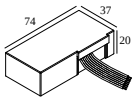

NIME II 93035 B

26414 9320 B

300 48 700 ED5 LED POWER CONVERTER 48V-DC to 700 mA-DC / 25W DIM5

1->3 ☐