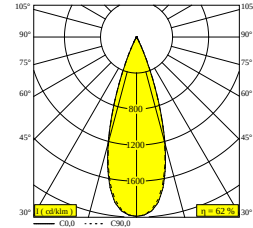

NIME II 93035 B

26414 9320 B

BESCHIKBAAR IN
ZWART 26414 9320 B
WIT 26414 9320 W

[Bekijk op website](#)

Algemene info

LOCATIE	binnen
INSTALLATIE	Plafond Inbouw
ZAAGMAAT/OPENING (MM)	rond - 67
INBOUWDIEPTE (MM)	90
DIKTE MONTAGEOPPERVLAK (MM)	9,5-12,5
STOF EN WATERDICHTHEID	IP20
GEWICHT (KG)	0,3
RICHTBAARHEID	niet richtbaar
INFO	LENS FL-35° EXCL.LED POWER SUPPLY 350-700mA-DC

Elektrische info

KLASSE	III
ENERGIE KLASSE	G

Info lichtbron

Lightsource Name	LED
Lichtbron	LED array 3,9-8,2W / CRI>90 (R9: 55) / 3000K / 385-677lm
TM-30-15 Waarden	Rf: 92 / Rg: 98
SMDC	SDCM2
Risk-groep	RG2 (threshold 0,6m)
LM80	L90B10 > 41000
LED techniek (lichtbron)	677lm // 8,2W // 83lm/W
LED techniek (toestel)	420lm // 9W // 45lm/W