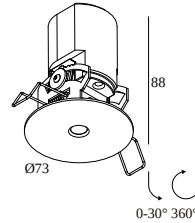

NIME II 93035 B

26414 9320 B

BESCHIKBAAR IN
ZWART 26414 9320 B
WIT 26414 9320 W

[Bekijk op website](#)

Algemene info

LOCATIE	binnen
INSTALLATIE	Plafond Inbouw
ZAAGMAAT/OPENING (MM)	rond - 67
INBOUWDIEPTE (MM)	90
DIKTE MONTAGEOPPERVLAK (MM)	9,5-12,5
STOF EN WATERDICHTHEID	IP20
GEWICHT (KG)	0,3
RICHTBAARHEID	niet richtbaar
INFO	LENS FL-35° EXCL.LED POWER SUPPLY 350-700mA-DC

Benodigdheden

LED POWER SUPPLY 350 / 500 / 700mA-DC DIM

Voor gedetailleerde montage gegevens, consulteer de handleiding: [26414_XXX0_HAND.pdf](#)

VERVOLLEDIG UW SPECIFICATIE

LED voedingen	#
 <p>300 48 350 ED1 LED POWER CONVERTER 48V-DC to 350 mA-DC / 15W DIM1</p>	1->3 <input type="checkbox"/>
 <p>300 48 350 ED5 LED POWER CONVERTER 48V-DC to 350 mA-DC / 15W DIM5</p>	1->3 <input type="checkbox"/>
 <p>300 48 350 MDL LED POWER CONVERTER 48V-DC to 350 mA-DC / 15W MDL</p>	1->3 <input type="checkbox"/>
 <p>300 48 350 WDL LED POWER CONVERTER 48V-DC to 350 mA-DC / 15W WDL</p>	1->3 <input type="checkbox"/>
 <p>300 48 500 ED1 LED POWER CONVERTER 48V-DC to 500 mA-DC / 22W DIM1</p>	1->3 <input type="checkbox"/>
 <p>300 48 500 ED5 LED POWER CONVERTER 48V-DC to 500 mA-DC / 22W DIM5</p>	1->3 <input type="checkbox"/>
 <p>300 48 500 MDL LED POWER CONVERTER 48V-DC to 500 mA-DC / 22W MDL</p>	1->3 <input type="checkbox"/>
 <p>300 48 500 WDL LED POWER CONVERTER 48V-DC to 500 mA-DC / 22W WDL</p>	1->3 <input type="checkbox"/>
 <p>300 48 700 ED1 LED POWER CONVERTER 48V-DC to 700 mA-DC / 25W DIM1</p>	1->3 <input type="checkbox"/>