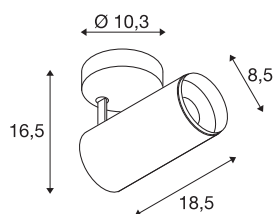

NUMINOS® SPOT DALI M

indoor led plafondopbouwarmatuur zwart/zwart 2700K 36°

Het NUMINOS armatuursysteem van SLV combineert functie, design en technologie op perfecte wijze. De verschillende downlights en spots maken duizend verlichtingsmogelijkheden mogelijk. Ook met de NUMINOS® SPOT DALI M indoor plafondopbouwarmatuur, die overtuigt door de beste afwerking en lichtkwaliteit. Op die manier kunt u een hoogwaardige verlichting van grotere gebieden creëren of de spot gebruiken voor gerichte verlichting. De plafondinbouwarmatuur overtuigt met een opgenomen vermogen van 20,1 Watt, een lichtsterkte van 1935 Lumen, een kleurtemperatuur van 2700 Kelvin en een kleurweergave-index van 90. De eenvoudige installatie is nog slechts een formaliteit. Wanneer kiest u voor de modulaire variant van SLV?

TECHNISCHE GEGEVENS

Art.nr.	1004483
Draai- of zwenkbaar	Draai- en kantelbaar
Montage	opbouw
Montagebeschrijving	plafond
dimbaar	Ja
Dimtechnologie	DALI
Primaire nominale spanning	220-240V ~50/60Hz
Secundaire stroom/spanning	500 mA
Beschermingsklasse	I
Wattage	20.1 W
minimale omgevingstemperatuur	-20 °C
maximale omgevingstemperatuur	30 °C
Aantal armaturen bij LS B16A	8
Aantal armaturen bij LS C16A	16
Niveau van inschakelstroom	10 A
Duur van inschakelstroom	30 µs
Lumen	1935 lm
Lichtkleurtemperatuur	2700 Kelvin
Stralingshoek	36 °
Kleur	zwart
CRI	90
UGR ≤	16

Lichtbron

791800	
--------	---

Toebehoren

1006168	NUMINOS® M , Frontring wit
---------	----------------------------

LXXBXX-gegevens	L80B50
Levensduur	50000 h
Lichtsterkteverdeling	rotatiesymmetrisch
Lichtuitlaat	direct
Risk Group	1
Lengte	18.5 cm
Hoogte	16.5 cm
Diameter	8.5 cm
Nettogewicht	0.89 kg
Brutogewicht	1.19 kg
BIG WHITE pagina	100