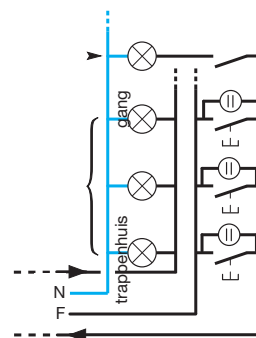

## Elektrische aansluitingen

### EMN001 / EMN005 / EMS001B / EMS005B

### Schema - 3 draden

### Schema - 4 draden

De producten EMN001, EMN005, EMS001B en EMS005B herkennen en interpreteren automatisch de aansluitingstypes (3- of 4- draads). Ze voeren een automatische tijdschakelcyclus uit bij het onder spanning zetten.