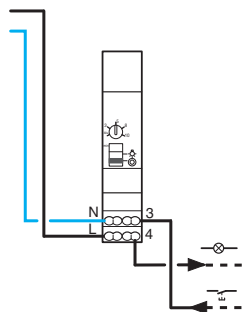

Technische specificaties

	EMN001 - EMS001B	EMN005 - EMS005B
technische karakteristieken		
voedingsspanning	230 V ~ +10/- 15 % 50 / 60 Hz	230 V ~ ± 15 % 50 / 60 Hz
verbruik	< 5 VA	< 5 VA
onderbrekingsvermogen : - AC1 - gloeilamp - 230 V-halogenelamp - ferromagnetische transformator - parallel gecompenseerde TL-verlichting - serie gecompenseerde TL-verlichting - elektronische transformator - compacte TL-lamp met elektronische voorschakelaar	16 A 250 V ~ 2300 W 2300 W 1500 W cap 11µF, 1000 W 3600 W 2300 W 460 W	16 A 250 V ~ 2300 W 2300 W 1500 W cap 11µF, 1000 W 3600 W 2300 W 460 W
werkingskarakteristieken		
tijdschakeling ruststroom (max.)	30 s. tot 10 min. 100 mA	30 s. tot 10 min. / 1 u. 100 mA
omgevingstemperatuur		
bedrijfstemperatuur opslagtemperatuur	- 10 tot + 55 °C - 20 tot + 60 °C	
aansluiting		
soepele draad stijve draad overbrugging trappenhuisautomaat aangekondigde uitschakeling	1 tot 6□ 1,5 tot 10□ 2 draden van 1,5□	1 tot 6□ 1,5 tot 10□ 2 draden van 1,5□

Elektrische aansluitingen

EMN001 / EMN005 / EMS001B / EMS005B