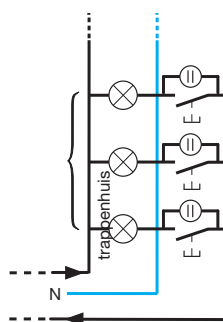

## Technische specificaties

	EMN001 - EMS001B	EMN005 - EMS005B
<b>technische karakteristieken</b>		
voedingsspanning	230 V ~ +10/- 15 % 50 / 60 Hz	230 V ~ ± 15 % 50 / 60 Hz
verbruik	< 5 VA	< 5 VA
onderbrekingsvermogen : - AC1 - gloeilamp - 230 V-halogenelamp - ferromagnetische transformator - parallel gecompenseerde TL-verlichting - serie gecompenseerde TL-verlichting - elektronische transformator - compacte TL-lamp met elektronische voorschakelaar	16 A 250 V ~ 2300 W 2300 W 1500 W cap 11µF, 1000 W 3600 W 2300 W 460 W	16 A 250 V ~ 2300 W 2300 W 1500 W cap 11µF, 1000 W 3600 W 2300 W 460 W
<b>werkingskarakteristieken</b>		
tijdschakeling ruststroom (max.)	30 s. tot 10 min. 100 mA	30 s. tot 10 min. / 1 u. 100 mA
<b>omgevingstemperatuur</b>		
bedrijfstemperatuur opslagtemperatuur	- 10 tot + 55 °C - 20 tot + 60 °C	
<b>aansluiting</b>		
soepele draad stijve draad overbrugging trappenhuisautomaat aangekondigde uitschakeling	1 tot 6□ 1,5 tot 10□ 2 draden van 1,5□	1 tot 6□ 1,5 tot 10□ 2 draden van 1,5□

## Elektrische aansluitingen

### Schema - 4 draden

De producten EMN001, EMN005, EMS001B en EMS005B herkennen en interpreteren automatisch de aansluitingstypes (3- of 4- draads). Ze voeren een automatische tijdschakelcyclus uit bij het onder spanning zetten.