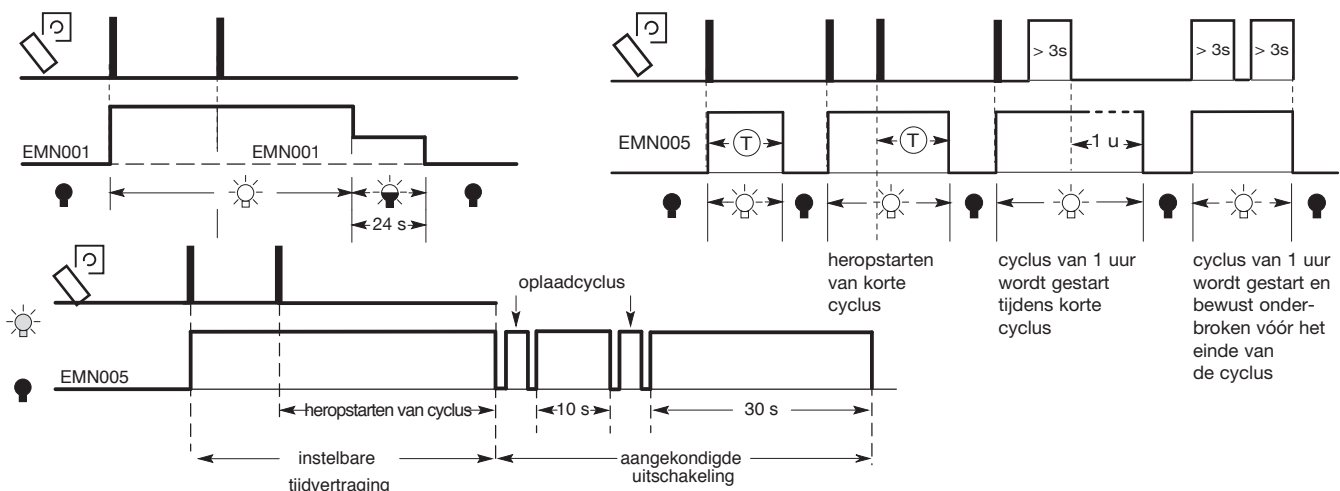

Functiediagram van de verschillende trappenhuisautomaten

Voorstelling van de producten

Trappenhuisautomaten EMN001 / EMN005 / EMS001B / EMS005B

1. schakelknop geforceerde bediening ON of met tijdsinstelling
2. potentiometer voor instelling van duur

Aangekondigde uitschakeling EMN005 / EMS005B

trappenhuisautomaat met dubbele tijdschakeling met ingebouwde aangekondigde uitschakeling via knipperen 40 en 30 s. vóór de uitschakeling

EMN005 / EMS005B

Selectie van de werkingsmodus

1. trappenhuisautomaat enkelvoudige tijdschakeling
2. trappenhuisautomaat + aangekondigde uitschakeling
3. trappenhuisautomaat dubbele tijdschakeling
4. trappenhuisautomaat dubbele tijdschakeling + aangekondigde uitschakeling