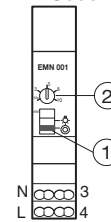

Voorstelling van de producten

Trappenhuisautomaten EMN001 / EMN005 / EMS001B / EMS005B

1. schakelknop geforceerde bediening ON of met tijdsinstelling
2. potentiometer voor instelling van duur

Aangekondigde uitschakeling EMN005 / EMS005B

trappenhuisautomaat met dubbele tijdschakeling met ingebouwde aangekondigde uitschakeling via knipperen 40 en 30 s. vóór de uitschakeling