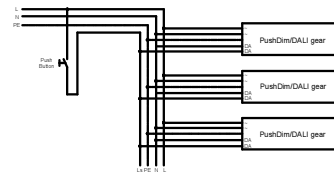

Rektor LED GI 1-10V Pushdim

128250XX

Lamptype : LED Array

1

2

128250XX		
----------	--	--

Sample **PushDim** wiring diagram:

Sample **1-10V** wiring diagram: