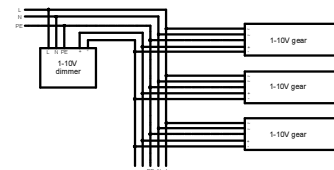

Rektor LED GI 1-10V Pushdim

128250XX

Lamptype : LED Array

1

2

128250XX		
----------	--	--

Sample **PushDim** wiring diagram:

Sample **1-10V** wiring diagram: