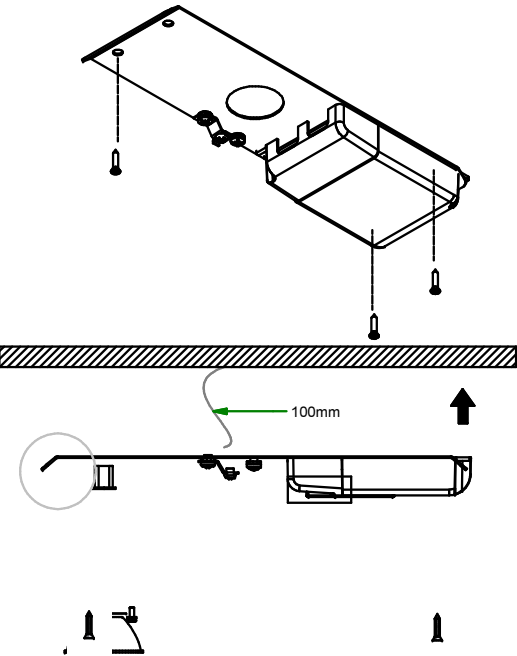

Rektor LED GI 1-10V Pushdim

128250XX

Lamptype : LED Array

1

2

128250XX		
----------	--	--

Sample **PushDim** wiring diagram:

Sample **1-10V** wiring diagram: