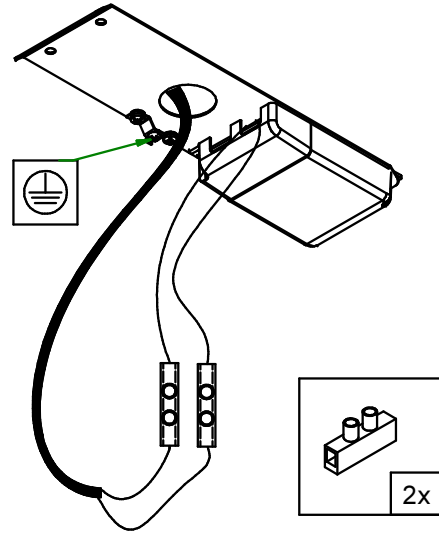

Rektor LED GI 1-10V Pushdim

128250XX

Lamptype : LED Array

1

2

128250XX		
----------	--	--

Sample **PushDim** wiring diagram:

Sample **1-10V** wiring diagram: