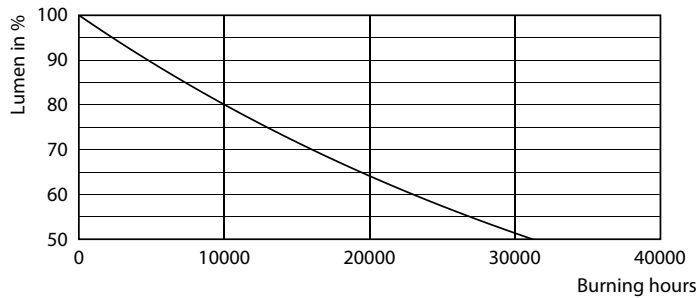

Levensduur

Lumen Maintenance Diagram