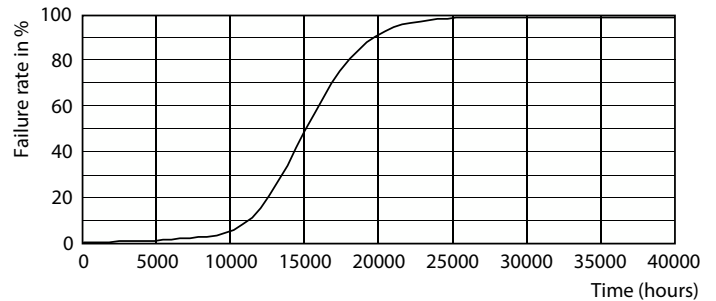

## Fotometrische gegevens

LEDbulb E14 P45

## Levensduur

Lumen Maintenance Diagram

Life Expectancy Diagram