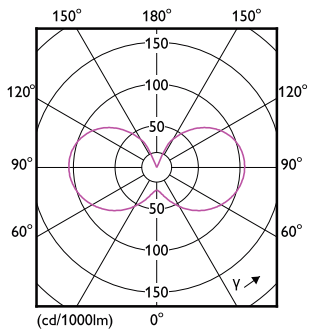

## Fotometrische gegevens

LEDbulb 6,5-60W E14 P45

LEDluster E14 P45 865 FR