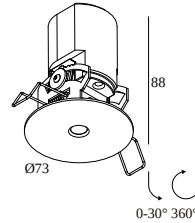

[Voir sur le site Web](#)

Informations générales

EMPLACEMENT	interieur
INSTALLATION	Plafond Encastré
FORME / TAILLE DE DÉCOUPE (MM)	circulaire - 67
PROFONDEUR D'ENCASTREMENT (MM)	90
ÉPAISSEUR DE LA SURFACE DE MONTAGE (MM)	9,5-12,5
PROTECTION CONTRE LA PÉNÉTRATION	IP20
POIDS (KG)	0,3
ORIENTATION	non réglable
INFORMATIONS	LENS WFL-52° EXCL.LED POWER SUPPLY 350-700mA-DC

Informations électriques

CLASSE	III
CLASSE D'ÉNERGIE	G

Info Source lumineuse

Lightsource Name	LED
Source de lumière	LED array 3,9-8,2W / CRI>90 (R9: 55) / 3000K / 385-677lm
Valeurs TM-30	Rf: 92 / Rg: 98
SDMC	SDCM2
Groupe de risque	RG2 (threshold 0,6m)
LM80	L90B10 > 41000
Techniques LED (source lumineuse)	677lm // 8,2W // 83lm/W
Techniques LED (luminaire)	437lm // 9W // 46lm/W

Conditions

LED POWER SUPPLY 350 / 500 / 700mA-DC DIM

Pour des instructions d'installation détaillées, veuillez consulter le manuel: [26414_XXX0_HAND.pdf](#)