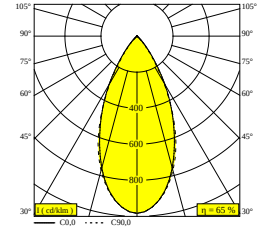

[Voir sur le site Web](#)

Informations générales

EMPLACEMENT	interieur
INSTALLATION	Plafond Encastré
FORME / TAILLE DE DÉCOUPE (MM)	circulaire - 67
PROFONDEUR D'ENCASTREMENT (MM)	90
ÉPAISSEUR DE LA SURFACE DE MONTAGE (MM)	9,5-12,5
PROTECTION CONTRE LA PÉNÉTRATION	IP20
POIDS (KG)	0,3
ORIENTATION	non réglable
INFORMATIONS	LENS WFL-52° EXCL.LED POWER SUPPLY 350-700mA-DC

Informations électriques

CLASSE	III
CLASSE D'ÉNERGIE	G

Info Source lumineuse

Lightsource Name	LED
Source de lumière	LED array 3,9-8,2W / CRI>90 (R9: 55) / 3000K / 385-677lm
Valeurs TM-30	Rf: 92 / Rg: 98
SDMC	SDCM2
Groupe de risque	RG2 (threshold 0,6m)
LM80	L90B10 > 41000
Techniques LED (source lumineuse)	677lm // 8,2W // 83lm/W
Techniques LED (luminaire)	437lm // 9W // 46lm/W

Conditions

LED POWER SUPPLY 350 / 500 / 700mA-DC DIM

Pour des instructions d'installation détaillées, veuillez consulter le manuel: [26414_XXX0_HAND.pdf](#)