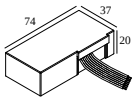

NIME II 93052 W

26414 9330 W

300 48 700 ED5 LED POWER CONVERTER 48V-DC to 700 mA-DC / 25W DIM5

1->3 ☐