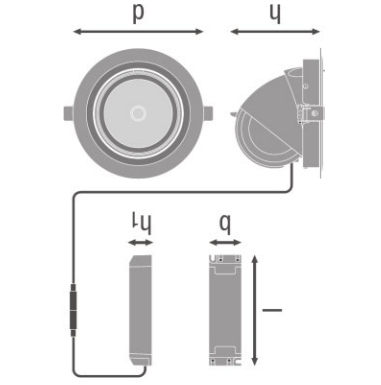

## CARACTÉRISTIQUES PRODUIT

- Grand réflecteur à facettes pour haute puissance lumineuse
- Angle de faisceau : 24°
- Angle de rotation : 0 °...350 °, angle d'inclinaison : 0 °...35 °
- Diamètre de découpe du plafond requise : 165...170 mm

## FICHE TECHNIQUE

Description produit	Données électriques			Données photométriques			Données photométriques		Dimensions & poids		
	Puissance nominale	Tension nominale	Fréquence du réseau	Flux lumineux	Teinte de couleur (désignation)	Ra Indice de rendu des couleurs	Angle de rayonnement	Diamètre	Hauteur	Poids du produit	Diamètre d'encastrement
SPOT VARIO DN 170 35 W 3000 K 24DEG WT	35,00 W	220...240 V	50/60 Hz	3350 lm	Warm White	>80	24 °	180,0 mm	129,0 mm	1126,00 g	170 mm
SPOT VARIO DN 170 35 W 4000 K 24DEG WT	35,00 W	220...240 V	50/60 Hz	3350 lm	Cool White	>80	24 °	180,0 mm	129,0 mm	1126,00 g	170 mm
Couleurs & matériaux											
Description produit	Matériau de corps		Couleur du produit	Matériau de fermeture		Temp. et condition de fonctionnement		Durée de vie			
	Matériau de corps	Couleur du produit	Couleur du produit	Matériau de fermeture	Plage de température ambiante	Durée de vie L70 @ 25 °C	Durée de vie L80 @ 25 °C	Durée de vie L90 @ 25 °C			
SPOT VARIO DN 170 35 W 3000 K 24DEG WT	Aluminium	White	White	Polymethylmethacrylate (PMMA)	-20...45 °C	50000 h	45000 h	30000 h			
SPOT VARIO DN 170 35 W 4000 K 24DEG WT	Aluminium	White	White	Polymethylmethacrylate (PMMA)	-20...45 °C	50000 h	45000 h	30000 h			
Capacités											
Description produit	Orientable		Gradable		Type de connexion		Certificats & Normes				
	Oui	Non	Non	Non	Terminal	Classe de protection	Type de protection				
SPOT VARIO DN 170 35 W 3000 K 24DEG WT	Oui	Non	Non	Non	Terminal	II	IP20				
SPOT VARIO DN 170 35 W 4000 K 24DEG WT	Oui	Non	Non	Non	Terminal	II	IP20				