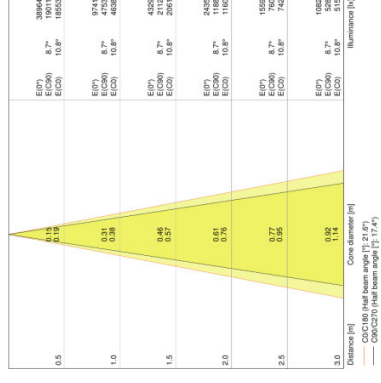

SPOT VARIO DN 170 35 W 3000 K
24DEG WT, SPOT VARIO DN 170 35 W
4000 K 24DEG WT

SPOT VARIO DN 170 35 W 3000 K
24DEG WT

SPOT VARIO DN 170 35 W 4000 K
24DEG WT