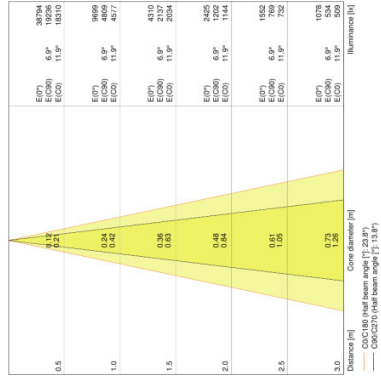

SPOT VARIO DN 170 35 W 3000 K
24DEG WT, SPOT VARIO DN 170 35 W
4000 K 24DEG WT

SPOT VARIO DN 170 35 W 3000 K
24DEG WT

SPOT VARIO DN 170 35 W 4000 K
24DEG WT

TECHNIQUE / ACCESSOIRES

- Système de pilotage inclus

CONSEIL D'APPLICATION

Pour plus d'informations sur les applications et les graphiques, veuillez vous référer à la fiche de données produit.

DONNÉES LOGISTIQUES

Code produit	Description produit	Unité d'emballage (Pièces/Unité)	Dimensions (longueur x largeur x hauteur)	Volume	Poids brut
4058075104020	SPOT VARIO DN 170 35 W 3000 K 24DEG WT	Carton de regroupement 4	415 mm x 215 mm x 320 mm	28.55 dm³	5727,00 g
4058075104044	SPOT VARIO DN 170 35 W 4000 K 24DEG WT	Carton de regroupement 4	415 mm x 215 mm x 320 mm	28.55 dm³	5727,00 g