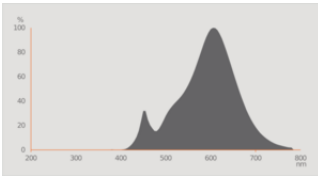

### Fotometrische gegevens

Lichtsterkte	1150 cd
Lichtstroom	621 lm
Nominale nuttige lichtstroom 90°	621 lm
Lichtstroom efficiëntie	77 lm/W
Lichtstroom einde nominale leven	0.70
Lichtkleur	927
Kleurtemperatuur	2700 K
Kleurweergave-index Ra	90
Standaardafwijking van kleurproeven	≤6 sdc <sub>m</sub>
Nominale piekintensiteit	1150 cd
Lichtstroom (LLMF) bij 6.000 h	0.80
Flikkerwaarde Pst LM	1.0
Stroboscoopeffect waarde SVM	0.4