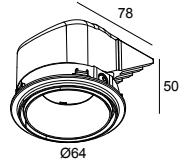

PLAT-OH! TRIMLESS 93036 B

29513 9320 B

BESCHIKBAAR IN
ZWART 29513 9320 B
GOUD KLEUR 29513 9320 GC
WIT 29513 9320 W

0-30°/345°