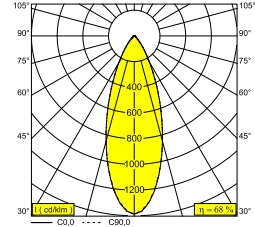

## PLAT-OH! TRIMLESS 93036 B

29513 9320 B

BESCHIKBAAR IN  
**ZWART** 29513 9320 B  
**GOUD KLEUR** 29513 9320 GC  
**WIT** 29513 9320 W

0-30°/345°

 [Bekijk op website](#)